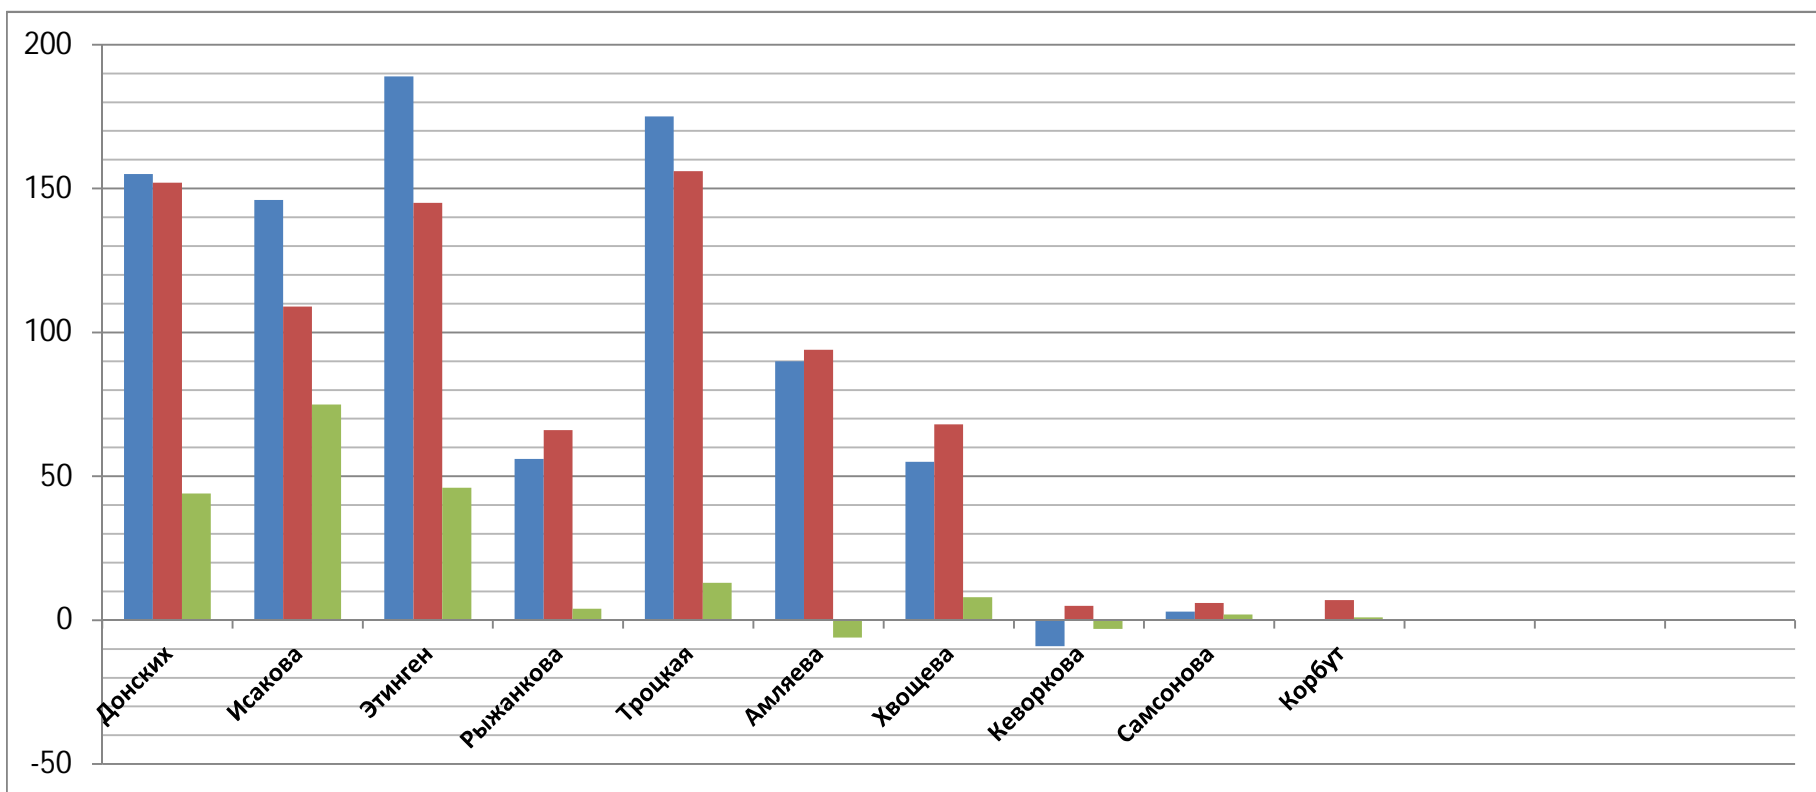

СВОДНЫЙ БАЛАНС

Показатели игровой деятельности	Донских	Исакова	Этинген	Рыжанкова	Троцкая	Амляева	Хвощева	Кеворкова	Самсонова	Корбут					Итого
Баланс активн. игр. действий (БАИД)	155	146	189	56	175	90	55	-9	3	0	0	0	0	860	
Баланс активн. в напад. (БАИДН)	152	109	145	66	156	94	68	5	6	7	0	0	0	808	
Баланс акт.игр.дейст.обор. (БАИДО)	44	75	46	4	13	-6	8	-3	2	1	0	0	0	184