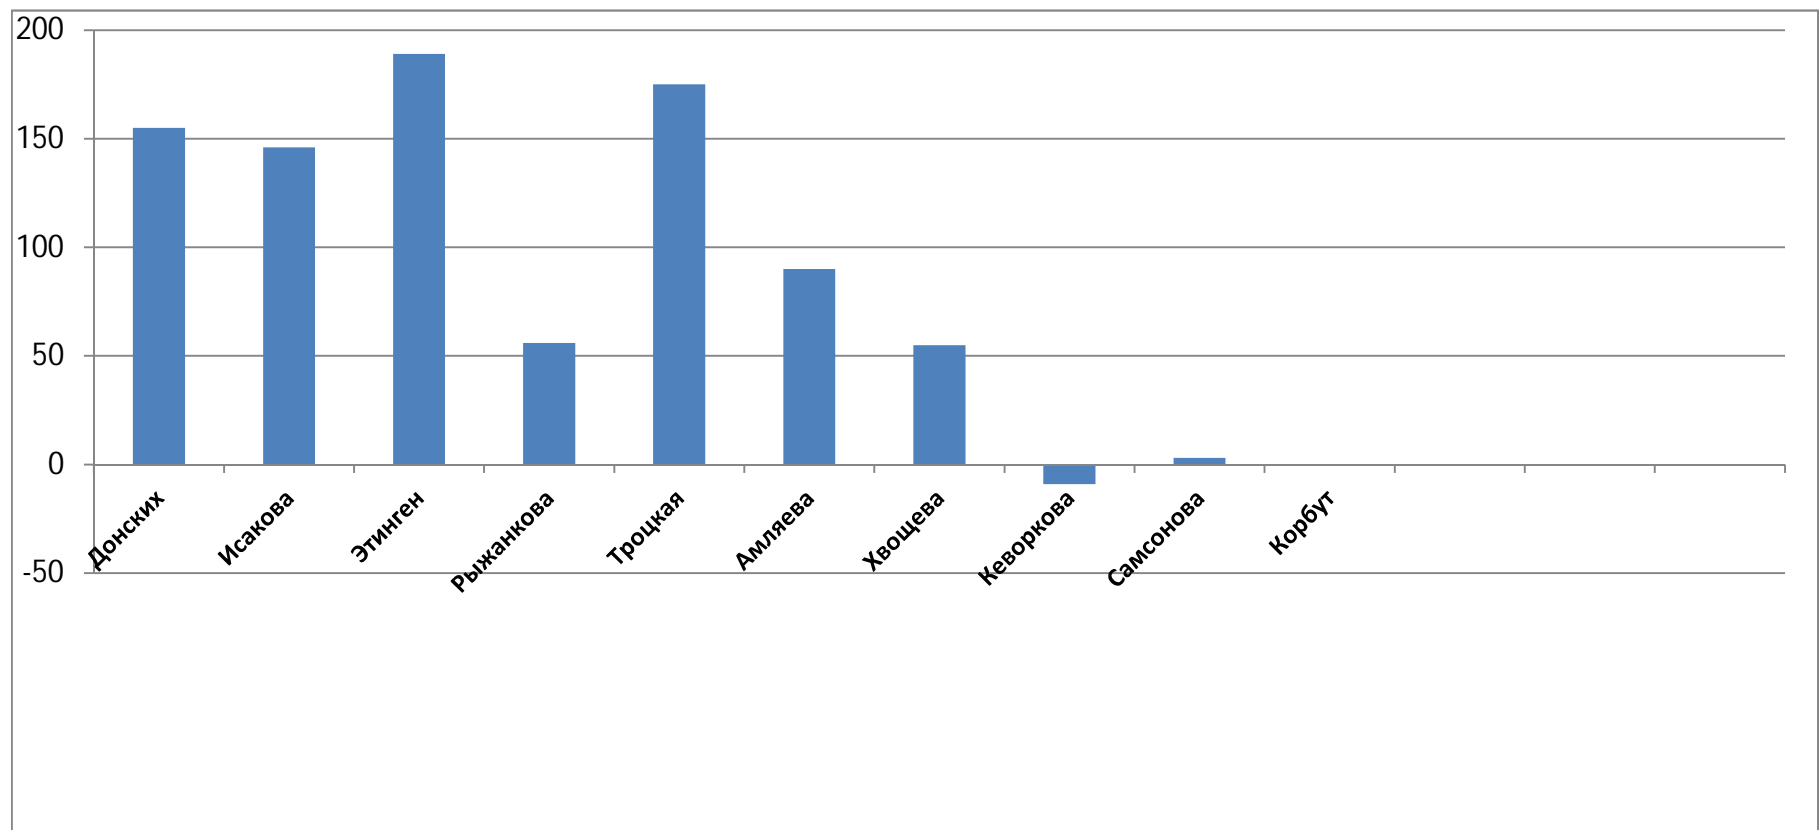

Баланс активн. игр. действий (БАИД)

Показатели игровой деятельности	Донских	Исакова	Этинген	Рыжанкова	Троцкая	Амляева	Хвощева	Кеворкова	Самсонова	Корбут					Итого
Баланс активн. игр. действий (БАИД)	155	146	189	56	175	90	55	-9	3	0	0	0	0	860