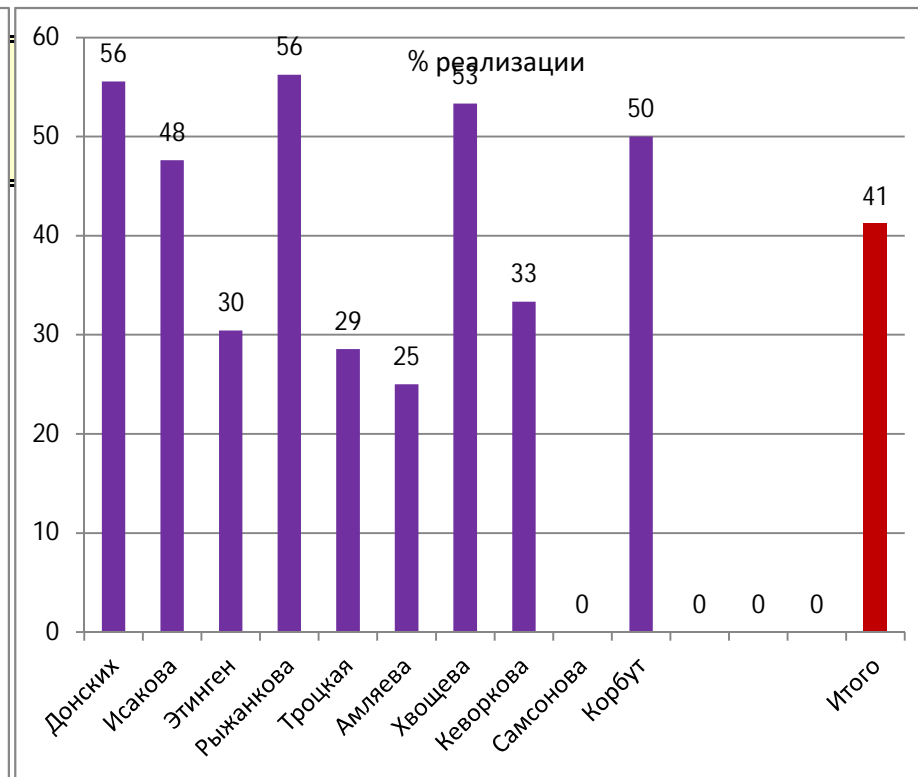

Показатели игровой деятельности		Донских	Исакова	Этинген	Рыжанкова	Троцкая	Амляева	Хвощева	Кеворкова	Самсонова	Корбут				Итого
Ошибки	Удаления	30	18	16	24	31	24	26	8	4	11	0	0	0	192
	5-ти метр.	1	2	5	3	4	3	6	0	0	3	0	0	0	27
	В нападении	15	9	20	7	49	27	11	4	1	5	0	0	0	148
	В защите	28	30	9	12	17	15	16	10	6	4	0	0	0	147
	Неточн. пас	3	3	8	18	9	17	16	3	4	5	0	0	1	86

Показатели игровой деятельности		Донских	Исакова	Этинген	Рыжанкова	Троцкая	Амляева	Хвощева	Кеворкова	Самсонова	Корбут				Итого
Положительная работа	Удаления	31	16	32	3	51	5	14	1	1	2	0	0	0	156
	5-ти метр.	2	0	4	0	4	3	0	0	0	0	0	0	0	13
	Отбор	62	87	74	29	71	38	35	4	7	11	0	0	0	418

БРОСКИ ПО ВОРОТАМ

6-ой лишний игрок

		Донских	Исакова	Этинген	Рыжанкова	Троцкая	Амляева	Хвощева	Кеворкова	Самсонова	Корбут				Итого
6-ой лишний игрок	Всего	18	21	23	16	21	16	15	3	1	2	0	0	0	136
	Забито	10	10	7	9	6	4	8	1	0	1	0	0	0	56
	% реализации	56	48	30	56	29	25	53	33	0	50	####	####	####	41,18

Удары с места

		Донских	Исакова	Этинген	Рыжанкова	Троцкая	Амляева	Хвощева	Кеворкова	Самсонова	Корбут				Итого
С места	Всего	84	67	80	50	115	83	56	8	5	8	0	0	0	556
	Забито	25	20	21	10	42	16	14	1	1	0	0	0	0	150
	% реализации	30	30	26	20	37	19	25	13	20	0	####	####	####	27