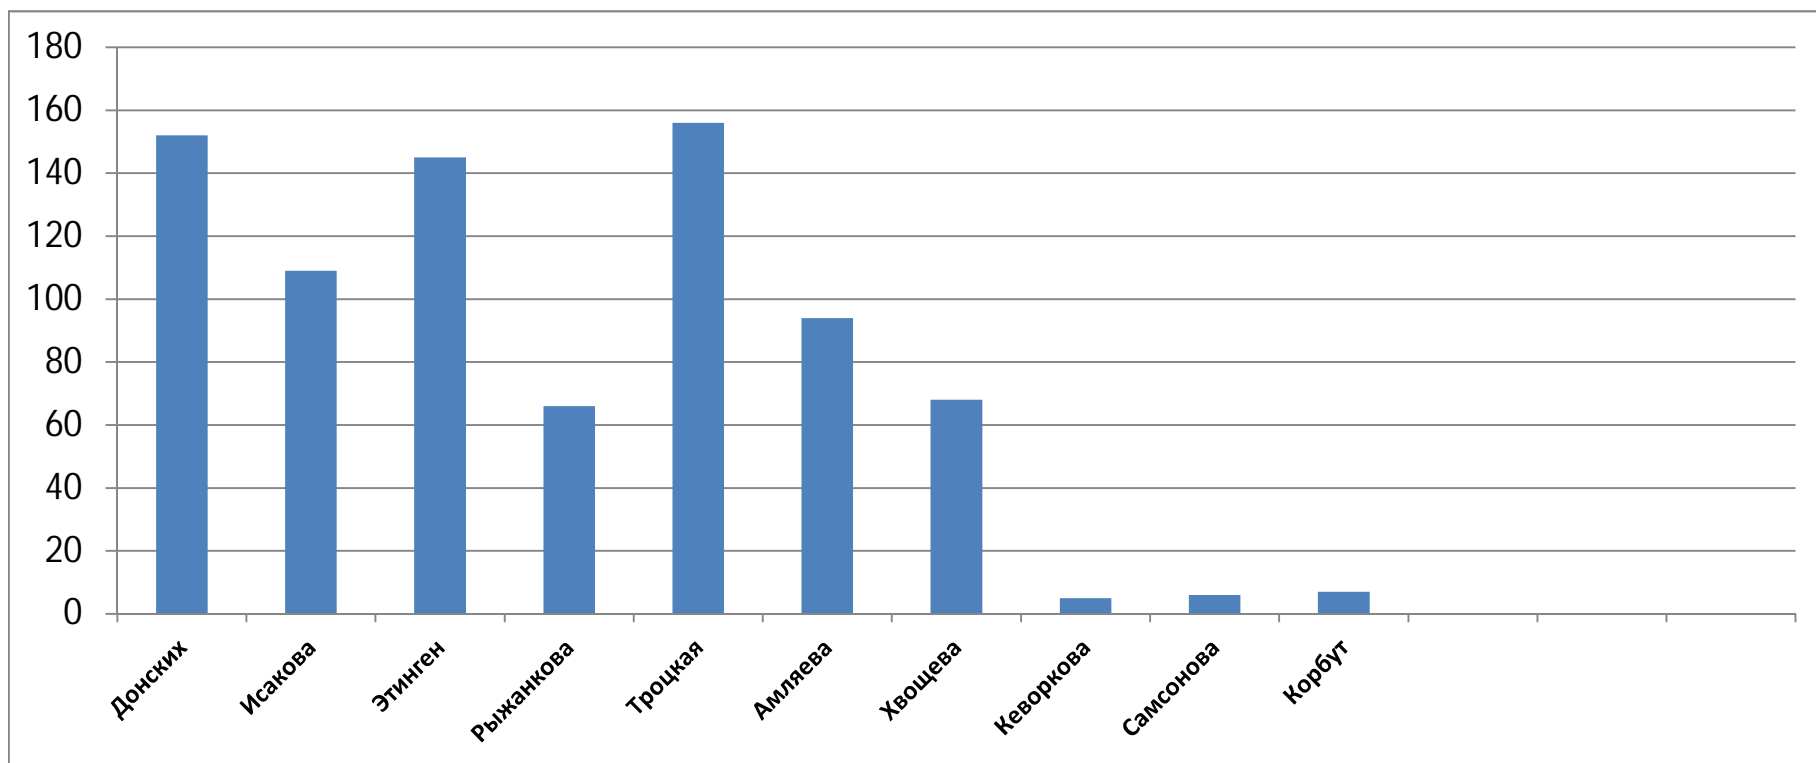

Баланс активн. в напад. (БАИДН)

Показатели игровой деятельности	Донских	Исакова	Этинген	Рыжанкова	Троцкая	Амляева	Хвощева	Кеворкова	Самсонова	Корбут				Итого
Баланс активн. в напад. (БАИДН)	152	109	145	66	156	94	68	5	6	7	0	0	0	808

Баланс акт.игр.дейст.обор. (БАИДО)