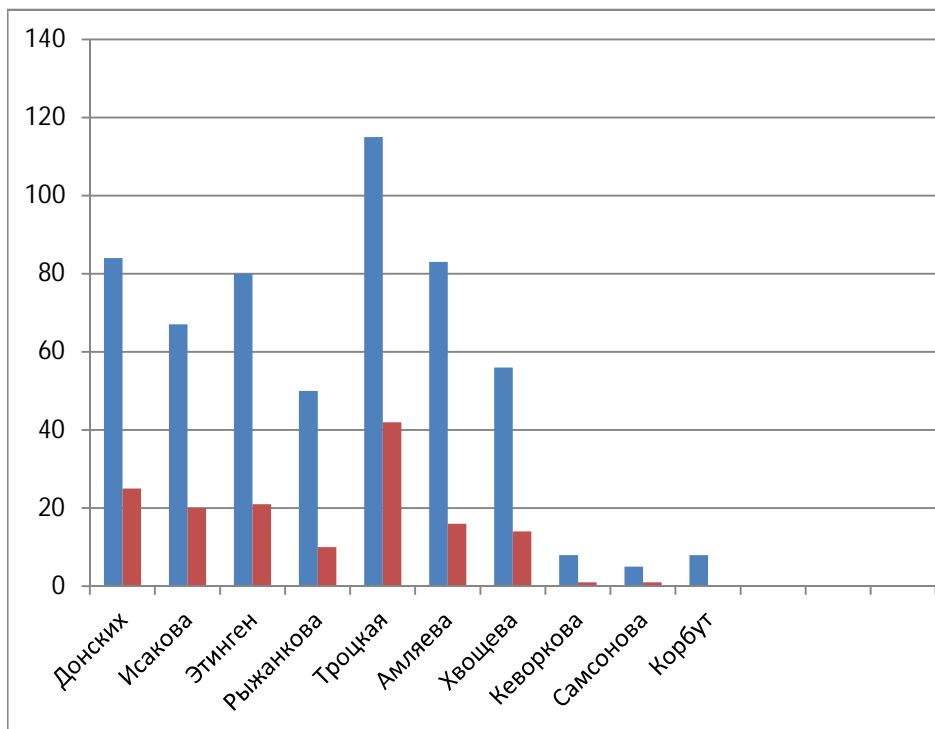

Показатели игровой деятельности		Донских	Исакова	Этинген	Рыжанкова	Троцкая	Амляева	Хвощева	Кеворкова	Самсонова	Корбут				Итого
Положительная работа	Удаления	31	16	32	3	51	5	14	1	1	2	0	0	0	156
	5-ти метр.	2	0	4	0	4	3	0	0	0	0	0	0	0	13
	Отбор	62	87	74	29	71	38	35	4	7	11	0	0	0	418

БРОСКИ ПО ВОРОТАМ

6-ой лишний игрок

		Донских	Исакова	Этинген	Рыжанкова	Троцкая	Амляева	Хвощева	Кеворкова	Самсонова	Корбут				Итого
6-ой лишний игрок	Всего	18	21	23	16	21	16	15	3	1	2	0	0	0	136
	Забито	10	10	7	9	6	4	8	1	0	1	0	0	0	56
	% реализации	56	48	30	56	29	25	53	33	0	50	####	####	####	41,18

Удары с места

		Донских	Исакова	Этинген	Рыжанкова	Троцкая	Амляева	Хвощева	Кеворкова	Самсонова	Корбут				Итого
С места	Всего	84	67	80	50	115	83	56	8	5	8	0	0	0	556
	Забито	25	20	21	10	42	16	14	1	1	0	0	0	0	150
	% реализации	30	30	26	20	37	19	25	13	20	0	####	####	####	27