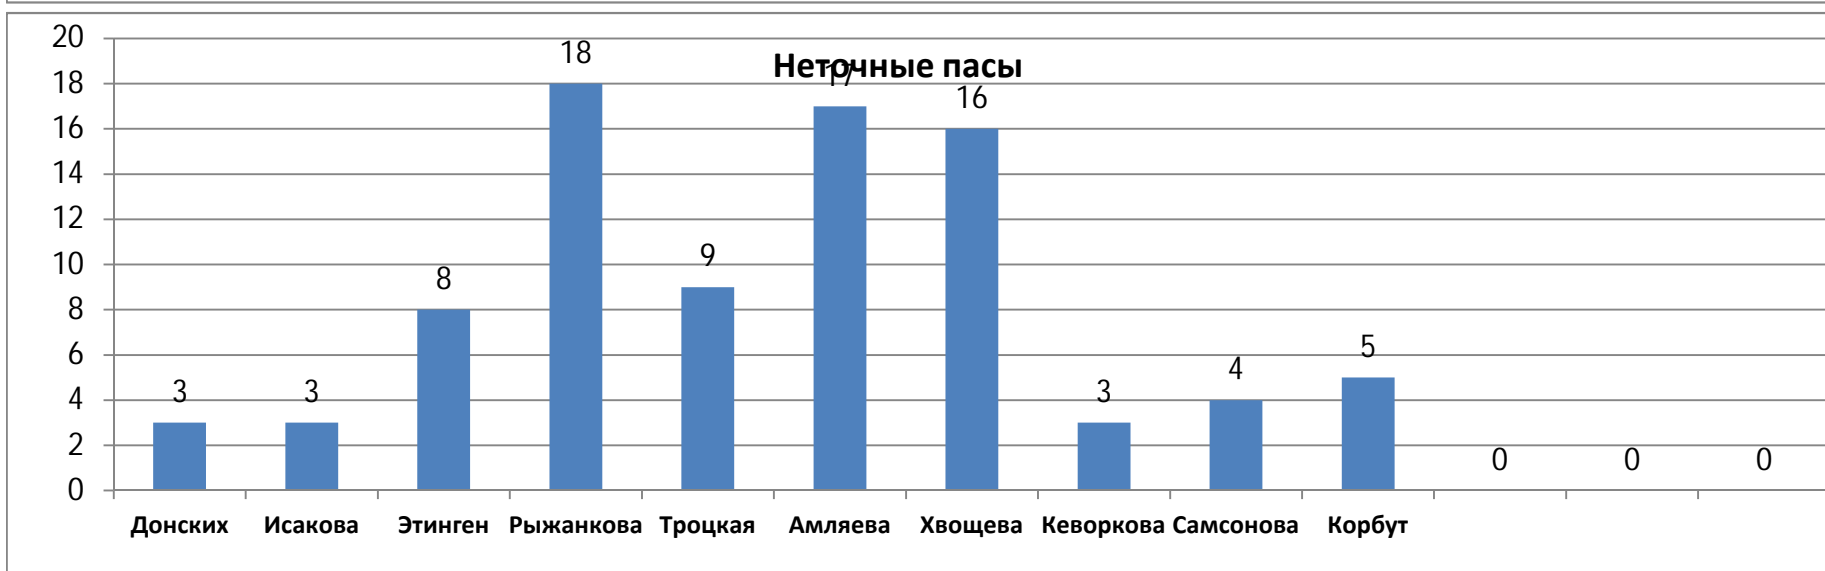

СВОДНЫЙ БАЛАНС

Показатели игровой деятельности	Донских	Исакова	Этинген	Рыжанкова	Троцкая	Амляева	Хвощева	Кеворкова	Самсонова	Корбут					Итого
Баланс активн. игр. действий (БАИД)	155	146	189	56	175	90	55	-9	3	0	0	0	0	860	
Баланс активн. в напад. (БАИДН)	152	109	145	66	156	94	68	5	6	7	0	0	0	808	
Баланс акт.игр.дейст.обор. (БАИДО)	44	75	46	4	13	-6	8	-3	2	1	0	0	0	184	

Показатели игровой деятельности		Донских	Исакова	Этинген	Рыжанкова	Троцкая	Амляева	Хвощева	Кеворкова	Самсонова	Корбут				Итого
Ошибки	Удаления	30	18	16	24	31	24	26	8	4	11	0	0	0	192
	5-ти метр.	1	2	5	3	4	3	6	0	0	3	0	0	0	27
	В нападении	15	9	20	7	49	27	11	4	1	5	0	0	0	148
	В защите	28	30	9	12	17	15	16	10	6	4	0	0	0	147
	Неточн. пас	3	3	8	18	9	17	16	3	4	5	0	0	1	86