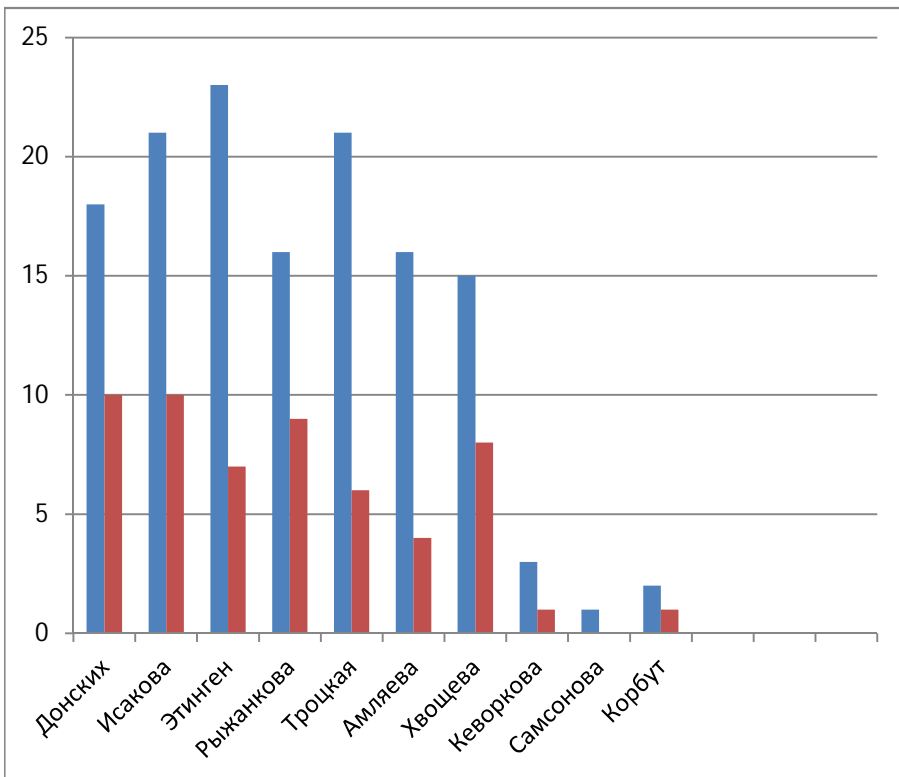

БРОСКИ ПО ВОРОТАМ

6-ой лишний игрок

		Донских	Исакова	Этинген	Рыжанкова	Троцкая	Амляева	Хвощева	Кеворкова	Самсонова	Корбут				Итого
6-ой лишний игрок	Всего	18	21	23	16	21	16	15	3	1	2	0	0	0	136
	Забито	10	10	7	9	6	4	8	1	0	1	0	0	0	56
	% реализации	56	48	30	56	29	25	53	33	0	50	####	####	####	41,18