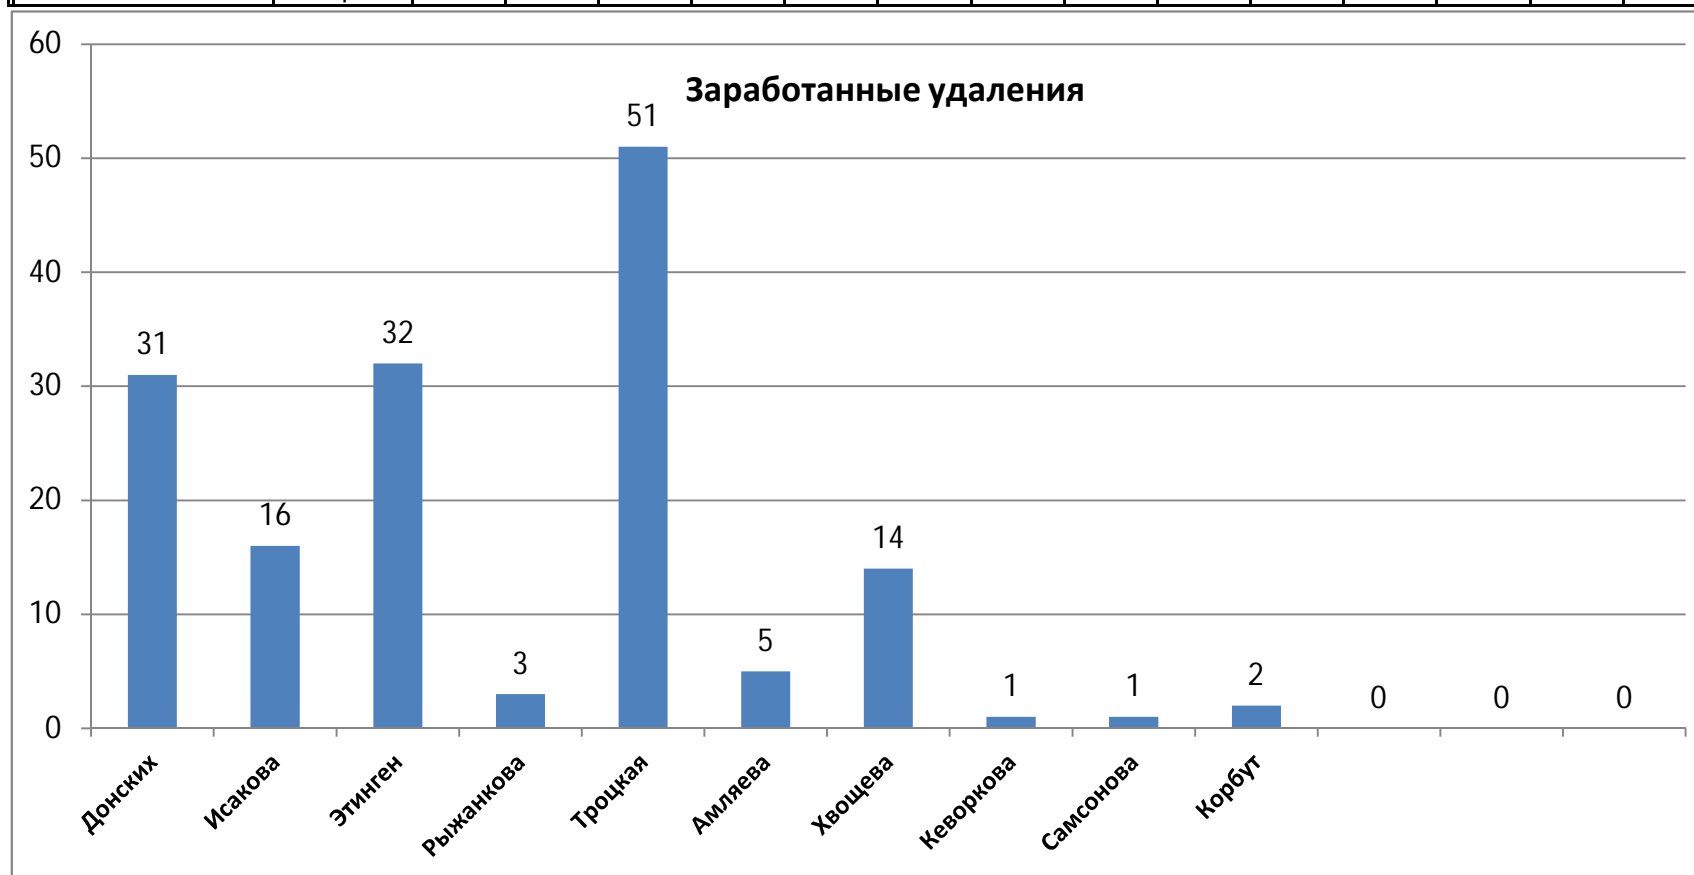

## СВОДНЫЙ БАЛАНС

Показатели игровой деятельности	Донских	Исакова	Этинген	Рыжанкова	Троцкая	Амляева	Хвощева	Кеворкова	Самсонова	Корбут					Итого
Баланс активн. игр. действий (БАИД)	155	146	189	56	175	90	55	-9	3	0	0	0	0	860	
Баланс активн. в напад. (БАИДН)	152	109	145	66	156	94	68	5	6	7	0	0	0	808	
Баланс акт.игр.дейст.обор. (БАИДО)	44	75	46	4	13	-6	8	-3	2	1	0	0	0	184	

Показатели игровой деятельности		Донских	Исакова	Этинген	Рыжанкова	Троцкая	Амляева	Хвощева	Кеворкова	Самсонова	Корбут				Итого
<b>Ошибки</b>	Удаления	30	18	16	24	31	24	26	8	4	11	0	0	0	192
	5-ти метр.	1	2	5	3	4	3	6	0	0	3	0	0	0	27
	В нападении	15	9	20	7	49	27	11	4	1	5	0	0	0	148
	В защите	28	30	9	12	17	15	16	10	6	4	0	0	0	147
	Неточн. пас	3	3	8	18	9	17	16	3	4	5	0	0	1	86

Показатели игровой деятельности		Донских	Исакова	Этинген	Рыжанкова	Троцкая	Амляева	Хвощева	Кеворкова	Самсонова	Корбут				Итого
Положительная работа	Удаления	31	16	32	3	51	5	14	1	1	2	0	0	0	156
	5-ти метр.	2	0	4	0	4	3	0	0	0	0	0	0	0	13
	Отбор	62	87	74	29	71	38	35	4	7	11	0	0	0	418