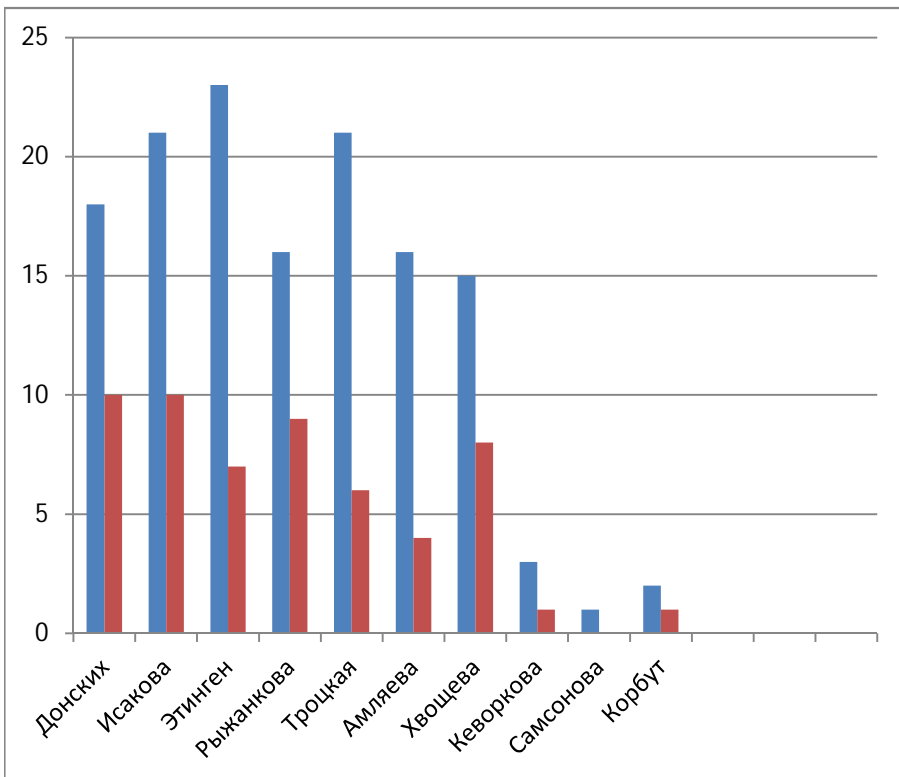

Показатели игровой деятельности		Донских	Исакова	Этинген	Рыжанкова	Троцкая	Амляева	Хвощева	Кеворкова	Самсонова	Корбут				Итого
Ошибки	Удаления	30	18	16	24	31	24	26	8	4	11	0	0	0	192
	5-ти метр.	1	2	5	3	4	3	6	0	0	3	0	0	0	27
	В нападении	15	9	20	7	49	27	11	4	1	5	0	0	0	148
	В защите	28	30	9	12	17	15	16	10	6	4	0	0	0	147
	Неточн. пас	3	3	8	18	9	17	16	3	4	5	0	0	1	86

Показатели игровой деятельности		Донских	Исакова	Этинген	Рыжанкова	Троцкая	Амляева	Хвощева	Кеворкова	Самсонова	Корбут				Итого
Положительная работа	Удаления	31	16	32	3	51	5	14	1	1	2	0	0	0	156
	5-ти метр.	2	0	4	0	4	3	0	0	0	0	0	0	0	13
	Отбор	62	87	74	29	71	38	35	4	7	11	0	0	0	418

БРОСКИ ПО ВОРОТАМ

6-ой лишний игрок

		Донских	Исакова	Этинген	Рыжанкова	Троцкая	Амляева	Хвощева	Кеворкова	Самсонова	Корбут				Итого
6-ой лишний игрок	Всего	18	21	23	16	21	16	15	3	1	2	0	0	0	136
	Забито	10	10	7	9	6	4	8	1	0	1	0	0	0	56
	% реализации	56	48	30	56	29	25	53	33	0	50	####	####	####	41,18

Удары с места

		Донских	Исакова	Этинген	Рыжанкова	Троцкая	Амляева	Хвощева	Кеворкова	Самсонова	Корбут				Итого
С места	Всего	84	67	80	50	115	83	56	8	5	8	0	0	0	556
	Забито	25	20	21	10	42	16	14	1	1	0	0	0	0	150
	% реализации	30	30	26	20	37	19	25	13	20	0	####	####	####	27