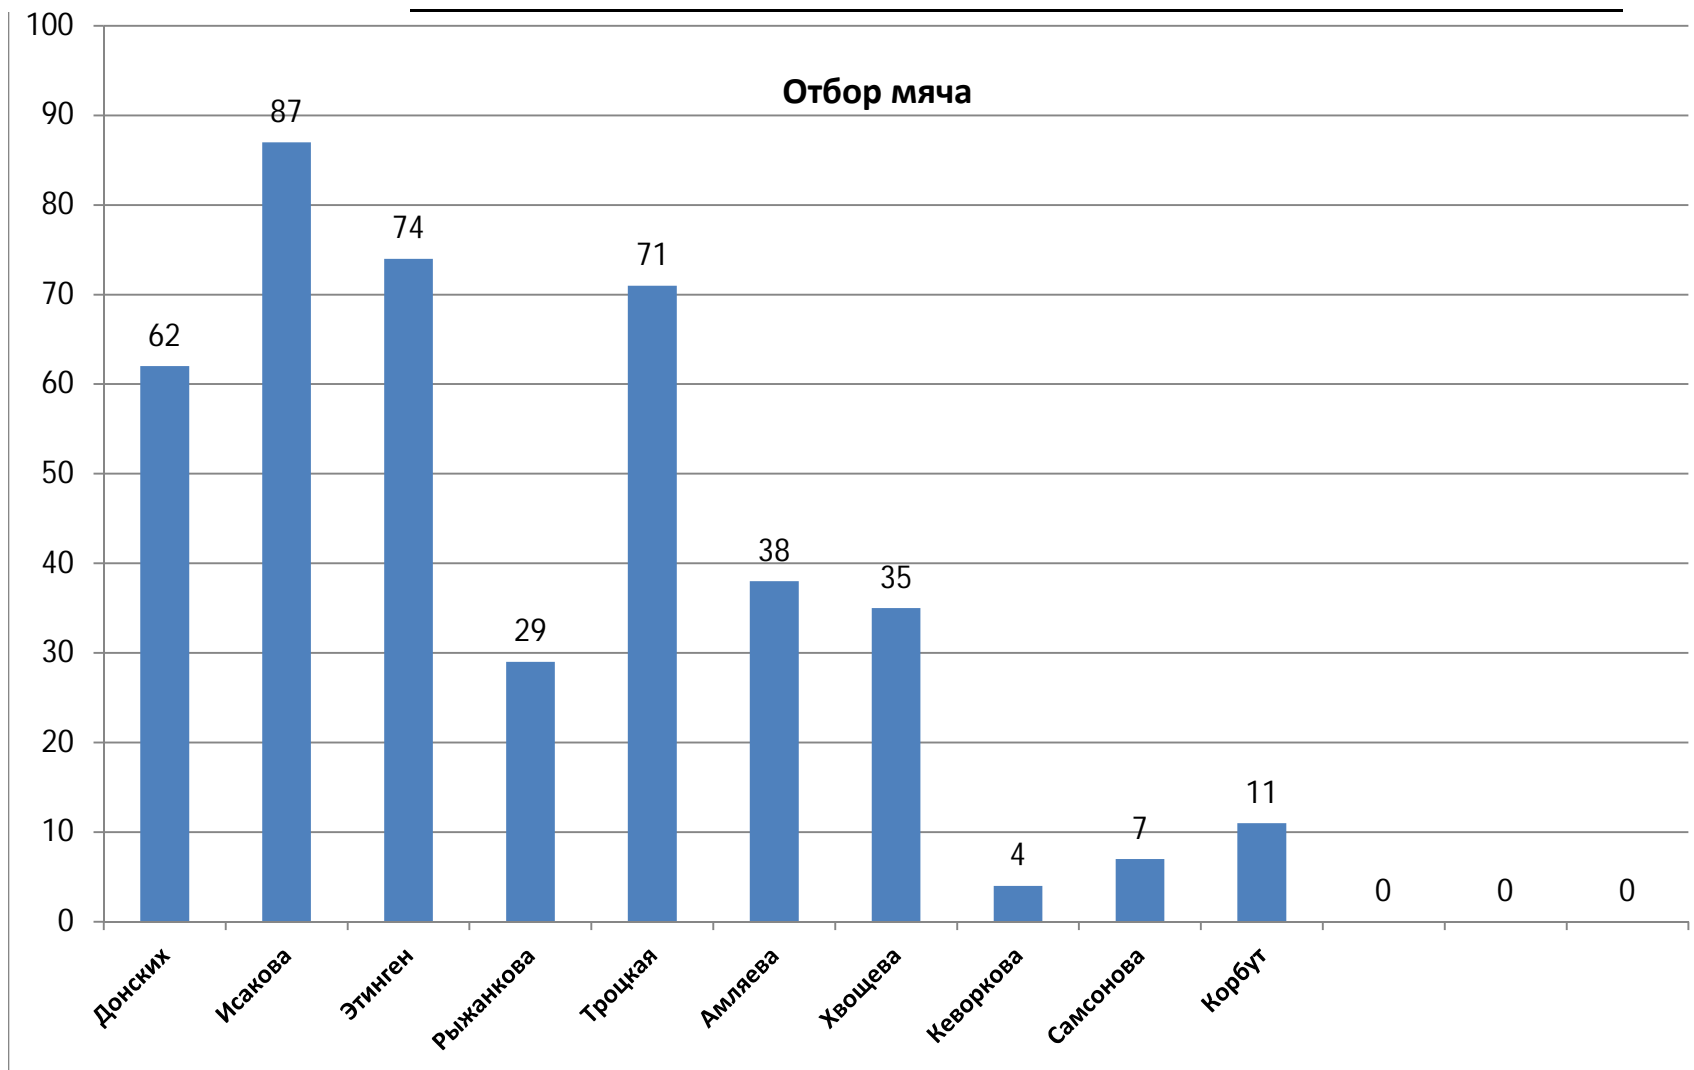

Показатели игровой деятельности		Донских	Исакова	Этинген	Рыжанкова	Троцкая	Амляева	Хвощева	Кеворкова	Самсонова	Корбут				Итого
<b>Ошибки</b>	Удаления	30	18	16	24	31	24	26	8	4	11	0	0	0	192
	5-ти метр.	1	2	5	3	4	3	6	0	0	3	0	0	0	27
	В нападении	15	9	20	7	49	27	11	4	1	5	0	0	0	148
	В защите	28	30	9	12	17	15	16	10	6	4	0	0	0	147
	Неточн. пас	3	3	8	18	9	17	16	3	4	5	0	0	1	86

Показатели игровой деятельности		Донских	Исакова	Этинген	Рыжанкова	Троцкая	Амляева	Хвощева	Кеворкова	Самсонова	Корбут				Итого
Положительная работа	Удаления	31	16	32	3	51	5	14	1	1	2	0	0	0	156
	5-ти метр.	2	0	4	0	4	3	0	0	0	0	0	0	0	13
	Отбор	62	87	74	29	71	38	35	4	7	11	0	0	0	418

## БРОСКИ ПО ВОРОТАМ