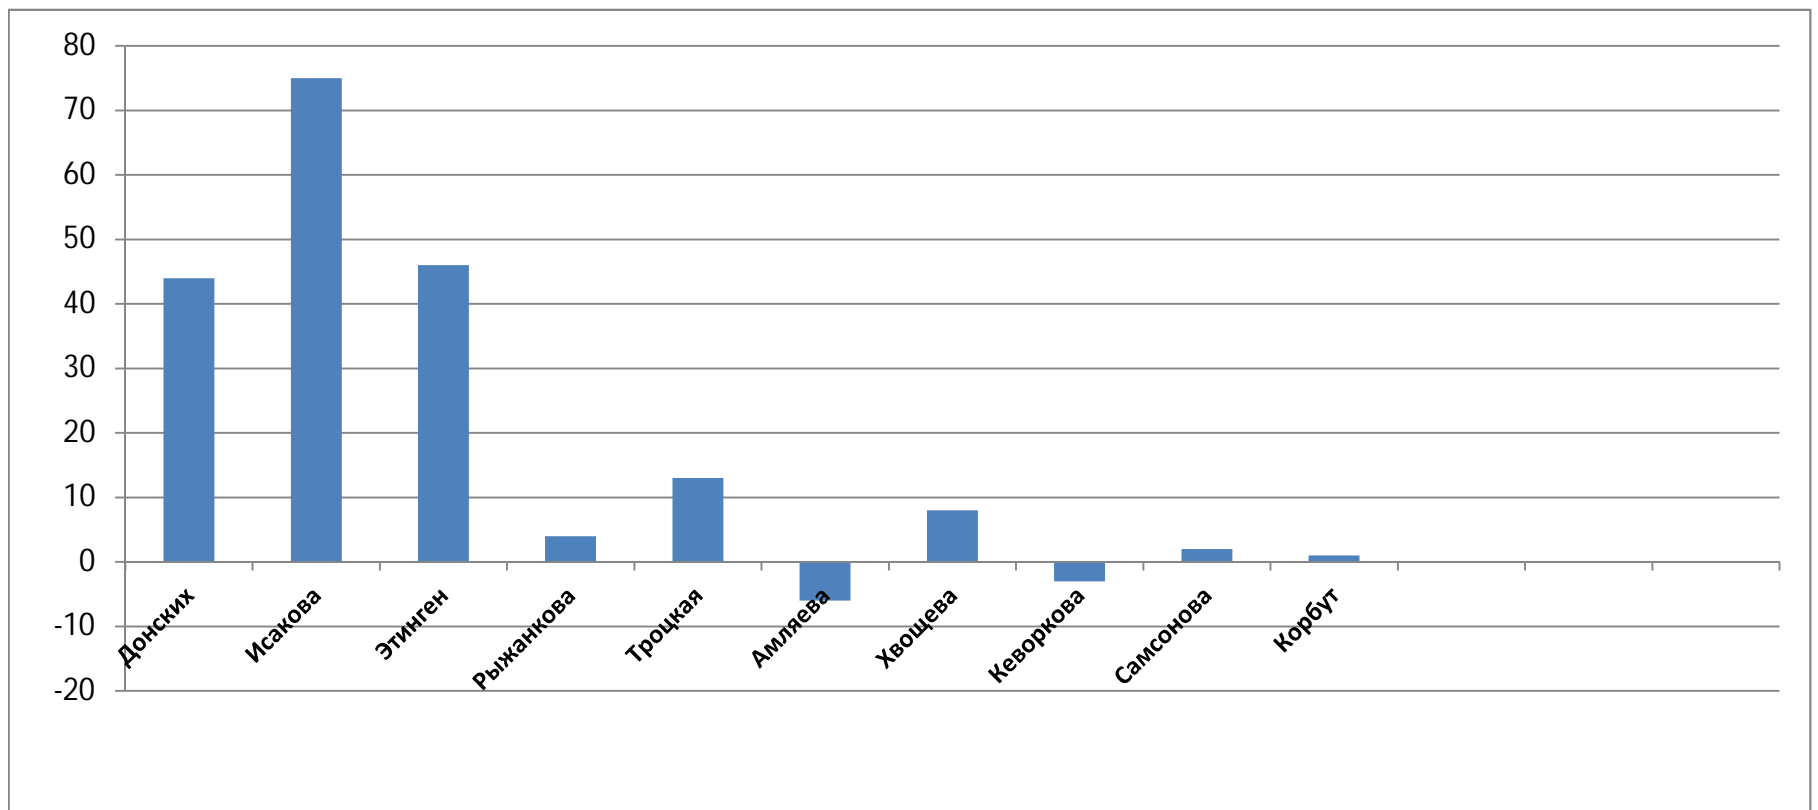

Показатели игровой деятельности	Донских	Исакова	Этинген	Рыжанкова	Троцкая	Амляева	Хвощева	Кеворкова	Самсонова	Корбут					Итого
Баланс акт.игр.дейст.обор. (БАИДО)	44	75	46	4	13	-6	8	-3	2	1	0	0	0	184