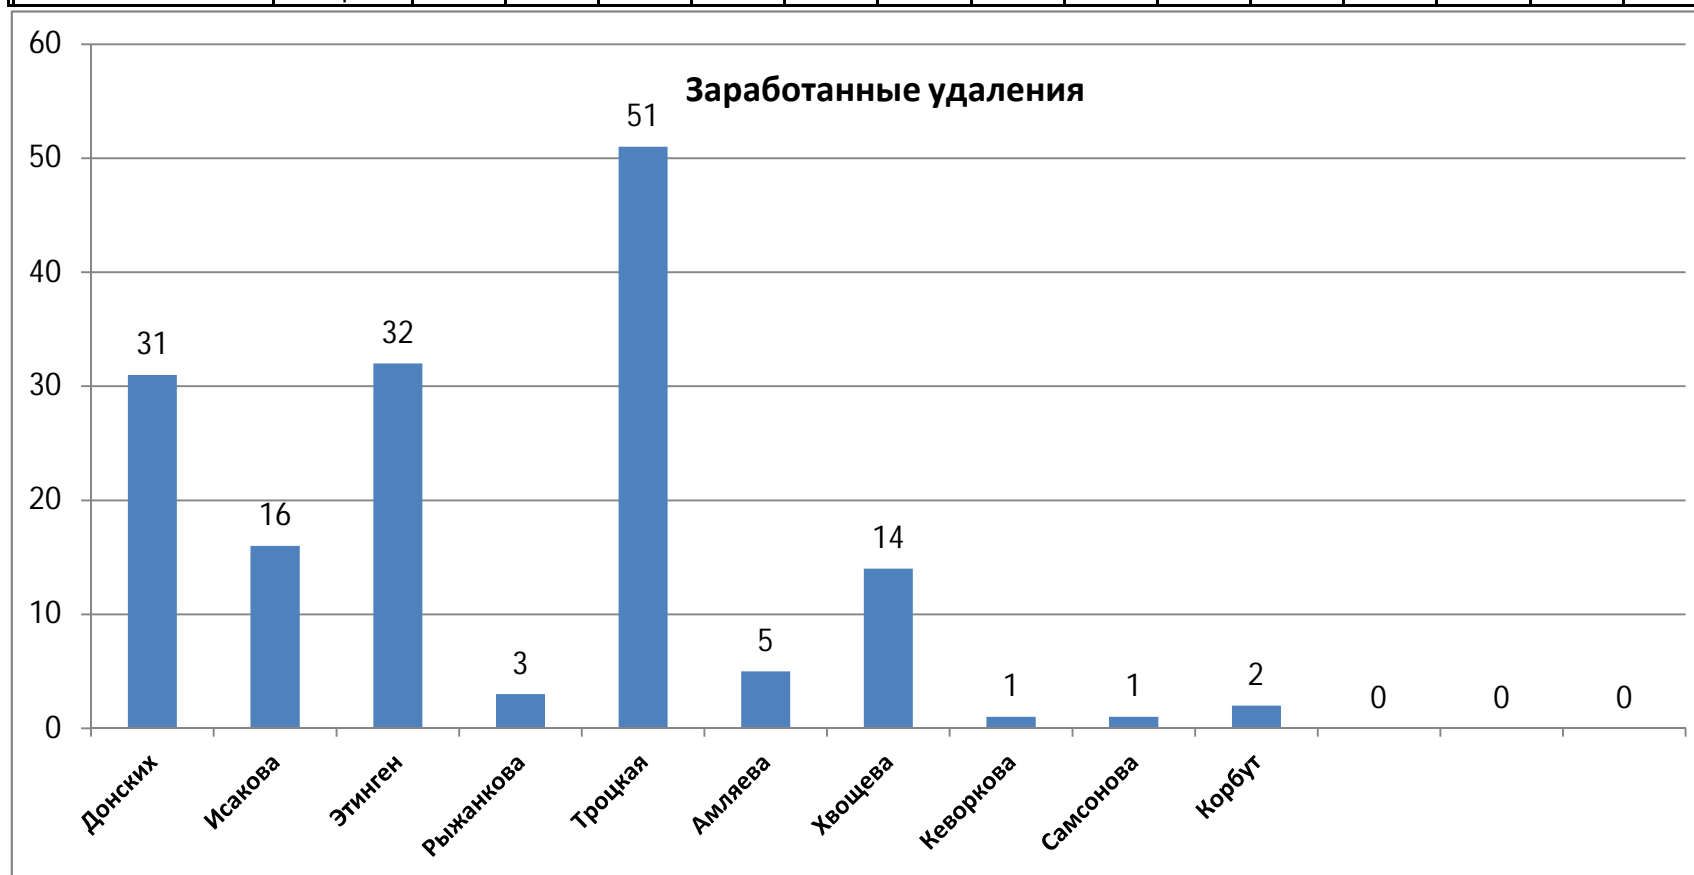

Показатели игровой деятельности		Донских	Исакова	Этинген	Рыжанкова	Троцкая	Амляева	Хвощева	Кеворкова	Самсонова	Корбут				Итого
Положительная работа	Удаления	31	16	32	3	51	5	14	1	1	2	0	0	0	156
	5-ти метр.	2	0	4	0	4	3	0	0	0	0	0	0	0	13
	Отбор	62	87	74	29	71	38	35	4	7	11	0	0	0	418