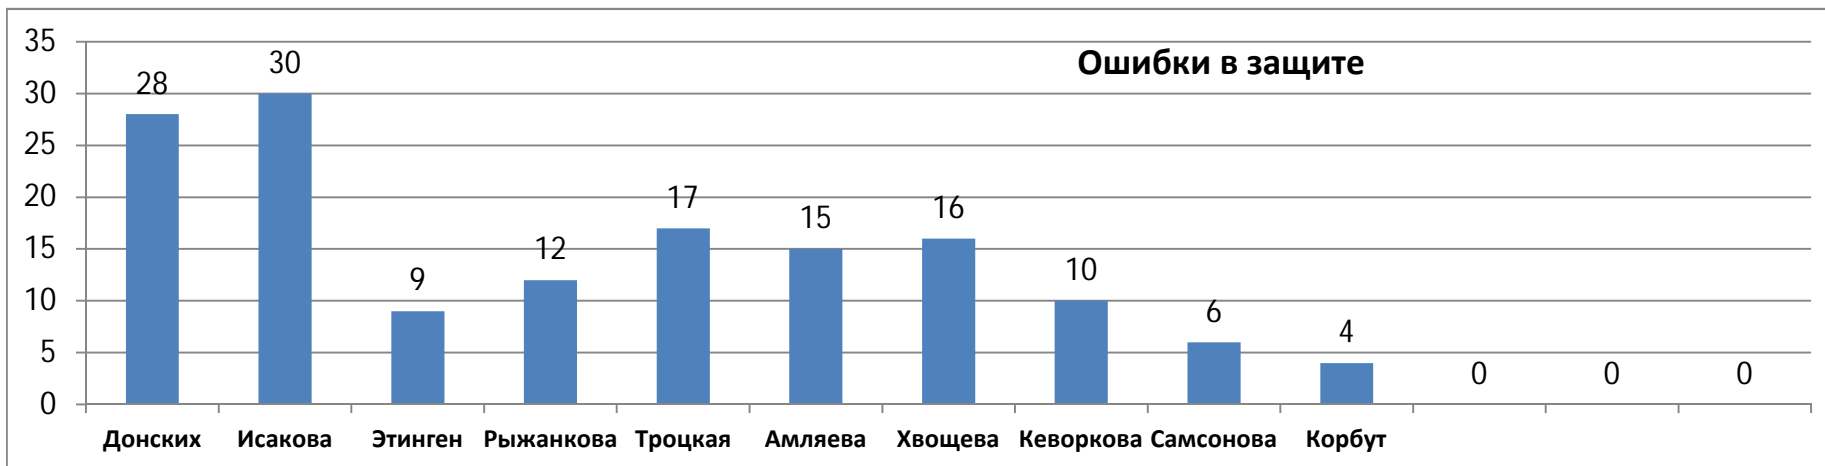

Показатели игровой деятельности		Донских	Исакова	Этинген	Рыжанкова	Троцкая	Амляева	Хвощева	Кеворкова	Самсонова	Корбут				Итого
Положительная работа	Удаления	31	16	32	3	51	5	14	1	1	2	0	0	0	156
	5-ти метр.	2	0	4	0	4	3	0	0	0	0	0	0	0	13
	Отбор	62	87	74	29	71	38	35	4	7	11	0	0	0	418