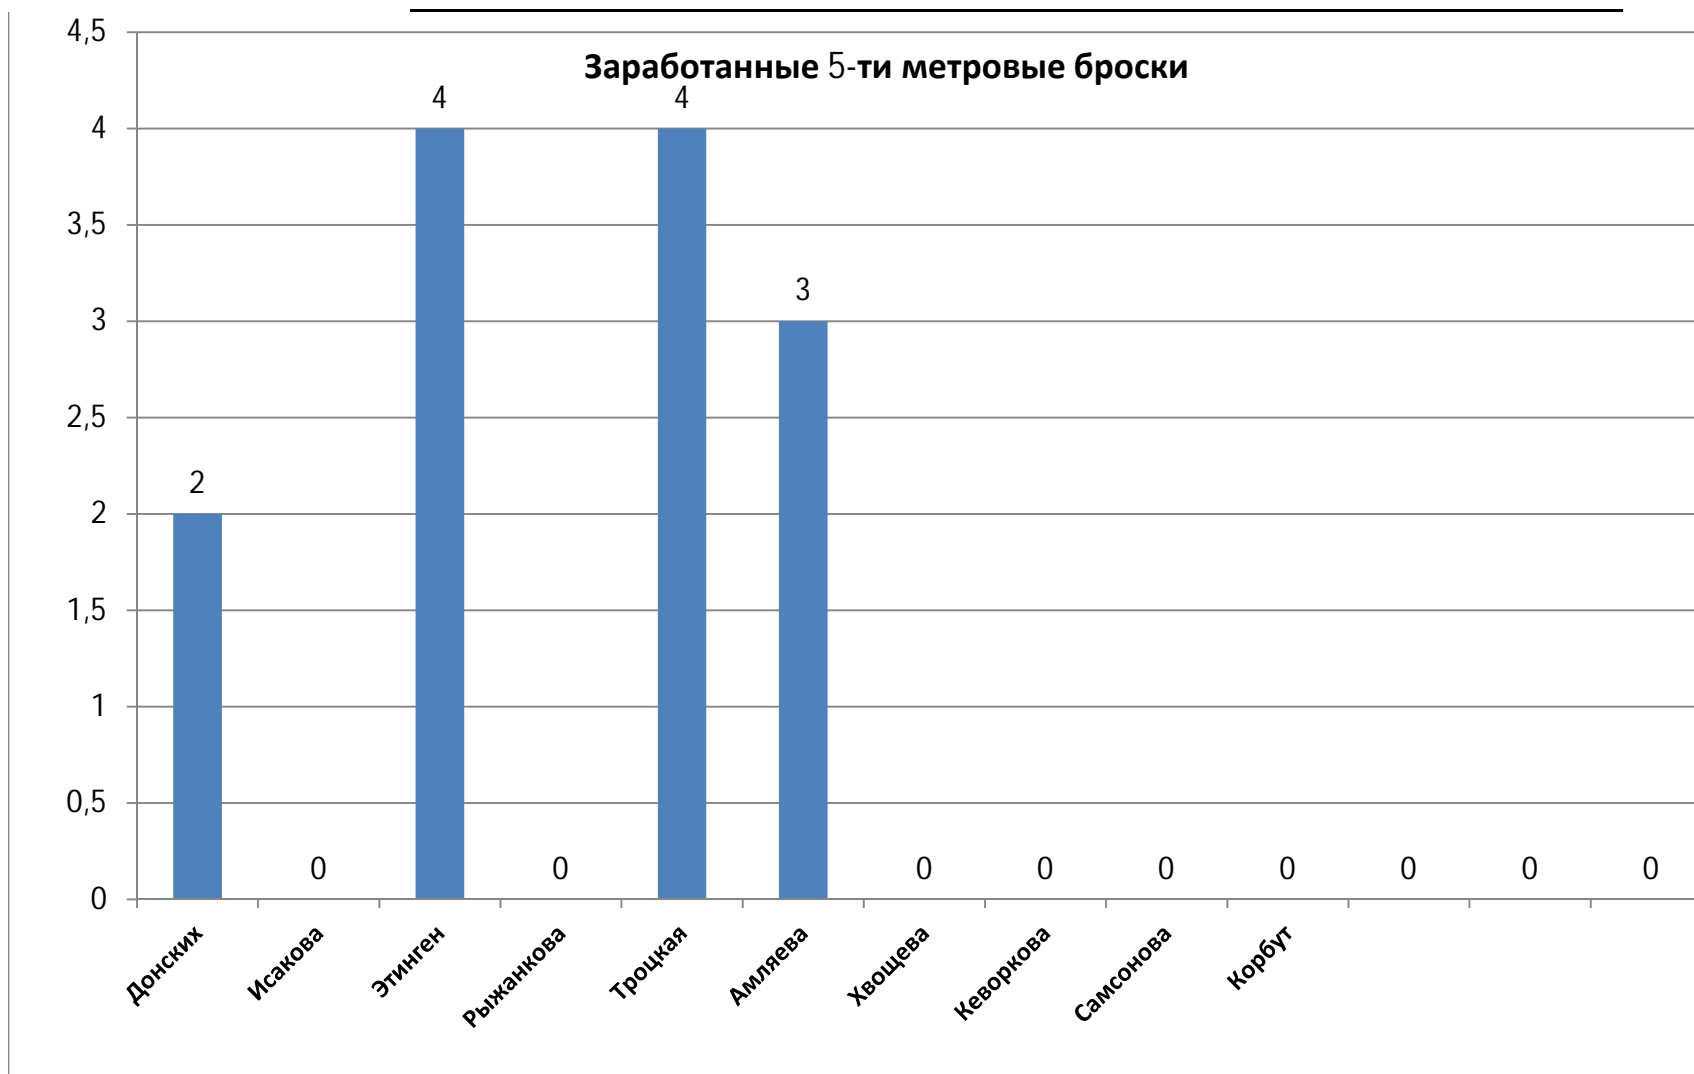

## СВОДНЫЙ БАЛАНС

Показатели игровой деятельности	Донских	Исакова	Этинген	Рыжанкова	Троцкая	Амляева	Хвощева	Кеворкова	Самсонова	Корбут					Итого
Баланс активн. игр. действий (БАИД)	155	146	189	56	175	90	55	-9	3	0	0	0	0	860	
Баланс активн. в напад. (БАИДН)	152	109	145	66	156	94	68	5	6	7	0	0	0	808	
Баланс акт.игр.дейст.обор. (БАИДО)	44	75	46	4	13	-6	8	-3	2	1	0	0	0	184	

Показатели игровой деятельности		Донских	Исакова	Этинген	Рыжанкова	Троцкая	Амляева	Хвощева	Кеворкова	Самсонова	Корбут				Итого
<b>Ошибки</b>	Удаления	30	18	16	24	31	24	26	8	4	11	0	0	0	192
	5-ти метр.	1	2	5	3	4	3	6	0	0	3	0	0	0	27
	В нападении	15	9	20	7	49	27	11	4	1	5	0	0	0	148
	В защите	28	30	9	12	17	15	16	10	6	4	0	0	0	147
	Неточн. пас	3	3	8	18	9	17	16	3	4	5	0	0	1	86

Показатели игровой деятельности		Донских	Исакова	Этинген	Рыжанкова	Троцкая	Амляева	Хвощева	Кеворкова	Самсонова	Корбут				Итого
Положительная работа	Удаления	31	16	32	3	51	5	14	1	1	2	0	0	0	156
	5-ти метр.	2	0	4	0	4	3	0	0	0	0	0	0	0	13
	Отбор	62	87	74	29	71	38	35	4	7	11	0	0	0	418