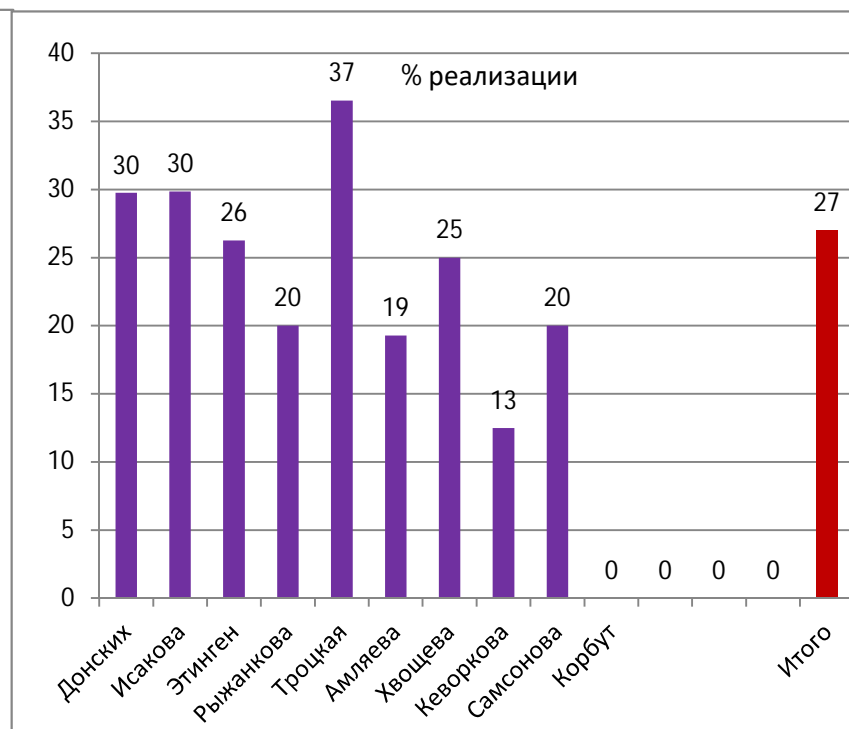

Показатели игровой деятельности		Донских	Исакова	Этинген	Рыжанкова	Троцкая	Амляева	Хвощева	Кеворкова	Самсонова	Корбут				Итого
Положительная работа	Удаления	31	16	32	3	51	5	14	1	1	2	0	0	0	156
	5-ти метр.	2	0	4	0	4	3	0	0	0	0	0	0	0	13
	Отбор	62	87	74	29	71	38	35	4	7	11	0	0	0	418

БРОСКИ ПО ВОРОТАМ

6-ой лишний игрок

		Донских	Исакова	Этинген	Рыжанкова	Троцкая	Амляева	Хвощева	Кеворкова	Самсонова	Корбут				Итого
6-ой лишний игрок	Всего	18	21	23	16	21	16	15	3	1	2	0	0	0	136
	Забито	10	10	7	9	6	4	8	1	0	1	0	0	0	56
	% реализации	56	48	30	56	29	25	53	33	0	50	####	####	####	41,18

Удары с места

		Донских	Исакова	Этинген	Рыжанкова	Троцкая	Амляева	Хвощева	Кеворкова	Самсонова	Корбут				Итого
С места	Всего	84	67	80	50	115	83	56	8	5	8	0	0	0	556
	Забито	25	20	21	10	42	16	14	1	1	0	0	0	0	150
	% реализации	30	30	26	20	37	19	25	13	20	0	####	####	####	27