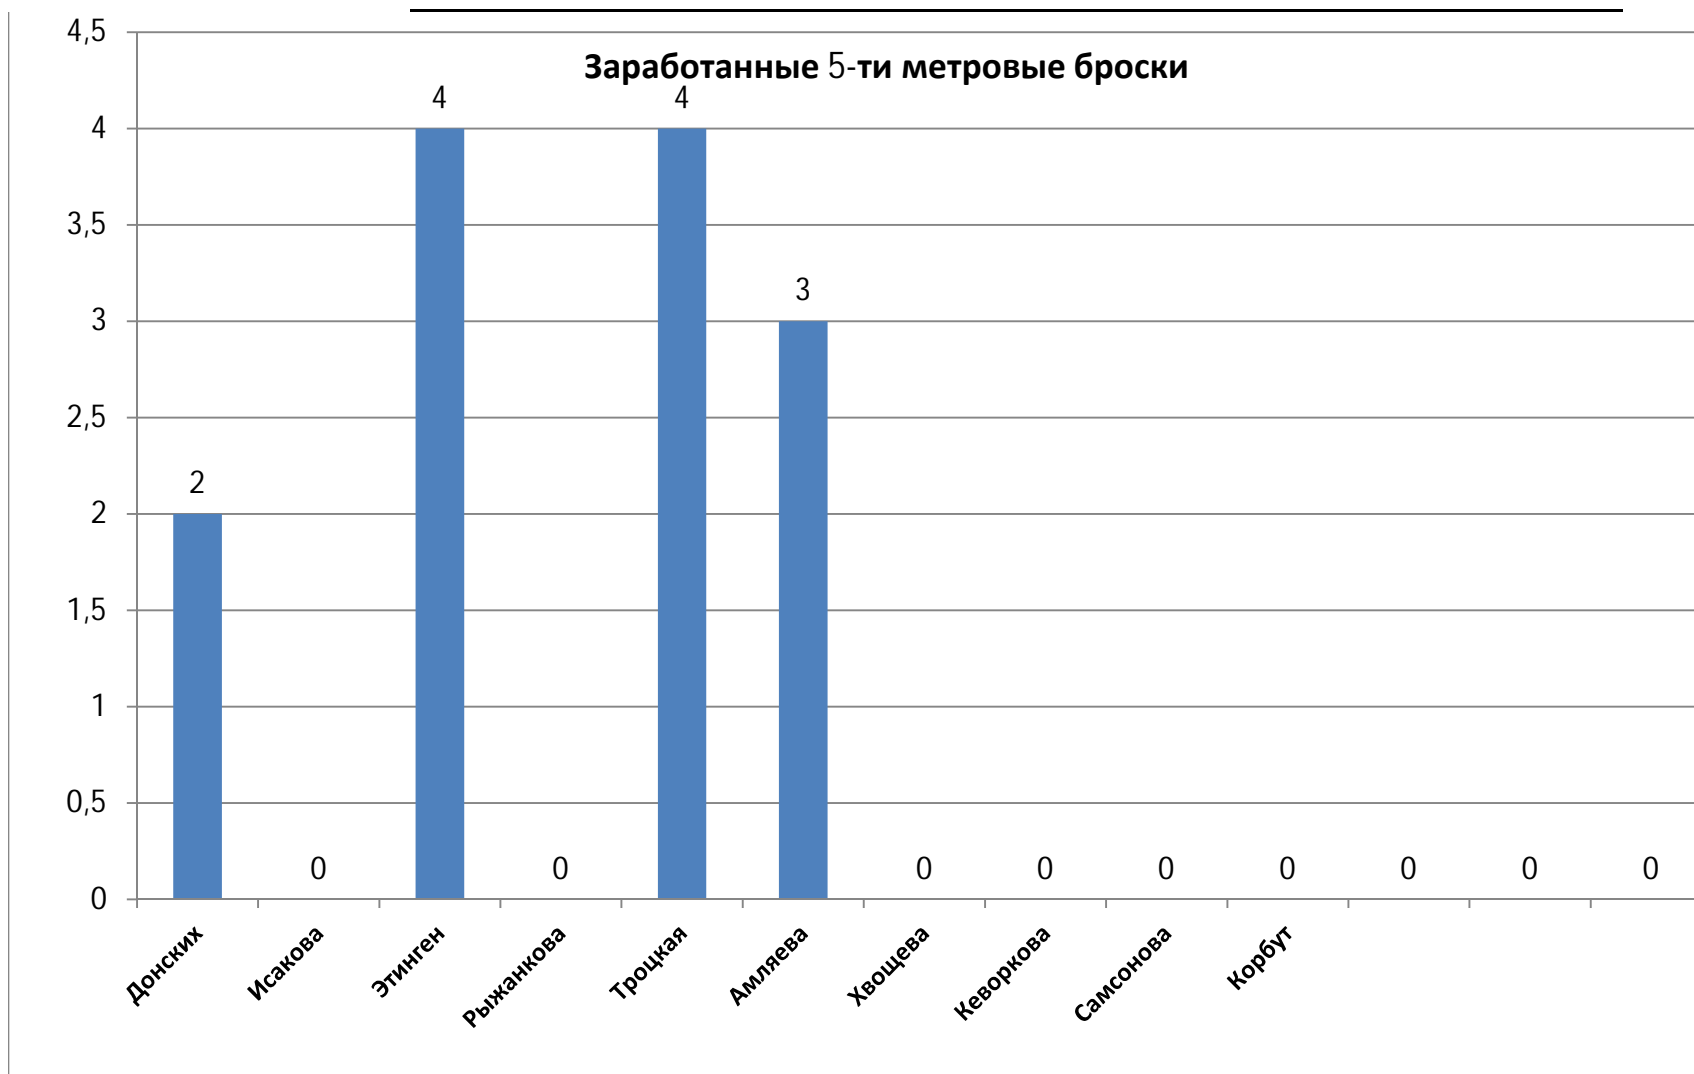

СВОДНЫЙ БАЛАНС

Показатели игровой деятельности	Донских	Исакова	Этинген	Рыжанкова	Троцкая	Амляева	Хвощева	Кеворкова	Самсонова	Корбут					Итого
Баланс активн. игр. действий (БАИД)	155	146	189	56	175	90	55	-9	3	0	0	0	0	860	
Баланс активн. в напад. (БАИДН)	152	109	145	66	156	94	68	5	6	7	0	0	0	808	
Баланс акт.игр.дейст.обор. (БАИДО)	44	75	46	4	13	-6	8	-3	2	1	0	0	0	184	

Показатели игровой деятельности		Донских	Исакова	Этинген	Рыжанкова	Троцкая	Амляева	Хвощева	Кеворкова	Самсонова	Корбут				Итого
Ошибки	Удаления	30	18	16	24	31	24	26	8	4	11	0	0	0	192
	5-ти метр.	1	2	5	3	4	3	6	0	0	3	0	0	0	27
	В нападении	15	9	20	7	49	27	11	4	1	5	0	0	0	148
	В защите	28	30	9	12	17	15	16	10	6	4	0	0	0	147
	Неточн. пас	3	3	8	18	9	17	16	3	4	5	0	0	1	86

Показатели игровой деятельности		Донских	Исакова	Этинген	Рыжанкова	Троцкая	Амляева	Хвощева	Кеворкова	Самсонова	Корбут				Итого
Положительная работа	Удаления	31	16	32	3	51	5	14	1	1	2	0	0	0	156
	5-ти метр.	2	0	4	0	4	3	0	0	0	0	0	0	0	13
	Отбор	62	87	74	29	71	38	35	4	7	11	0	0	0	418