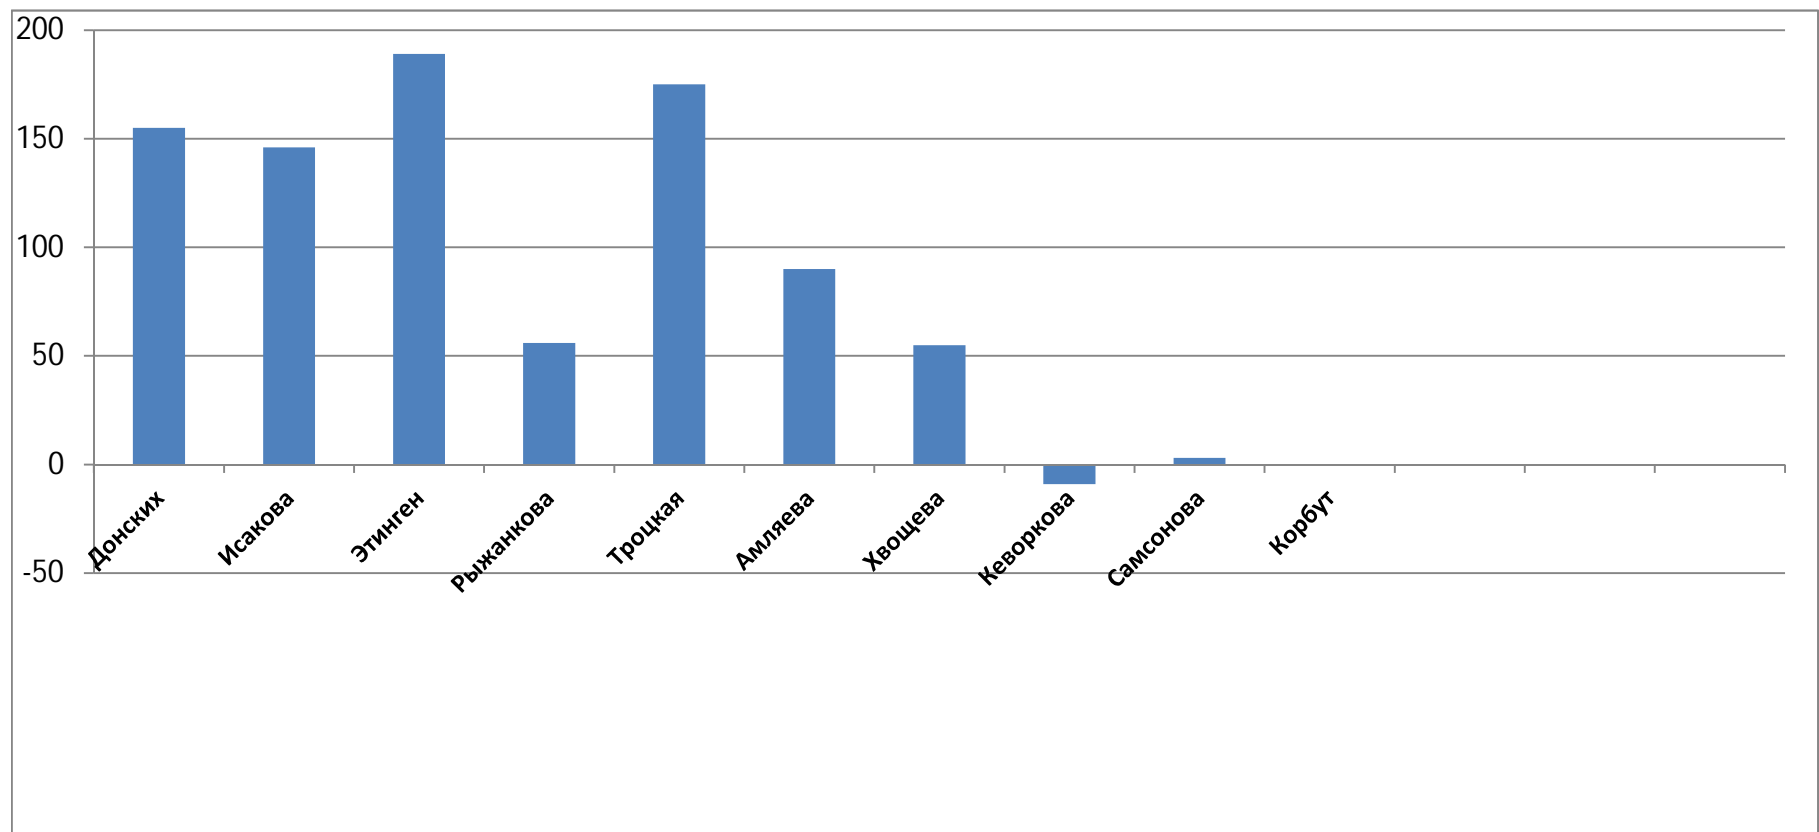

Баланс активн. игр. действий (БАИД)

Показатели игровой деятельности	Донских	Исакова	Этинген	Рыжанкова	Троцкая	Амляева	Хвощева	Кеворкова	Самсонова	Корбут					Итого
Баланс активн. игр. действий (БАИД)	155	146	189	56	175	90	55	-9	3	0	0	0	0	860