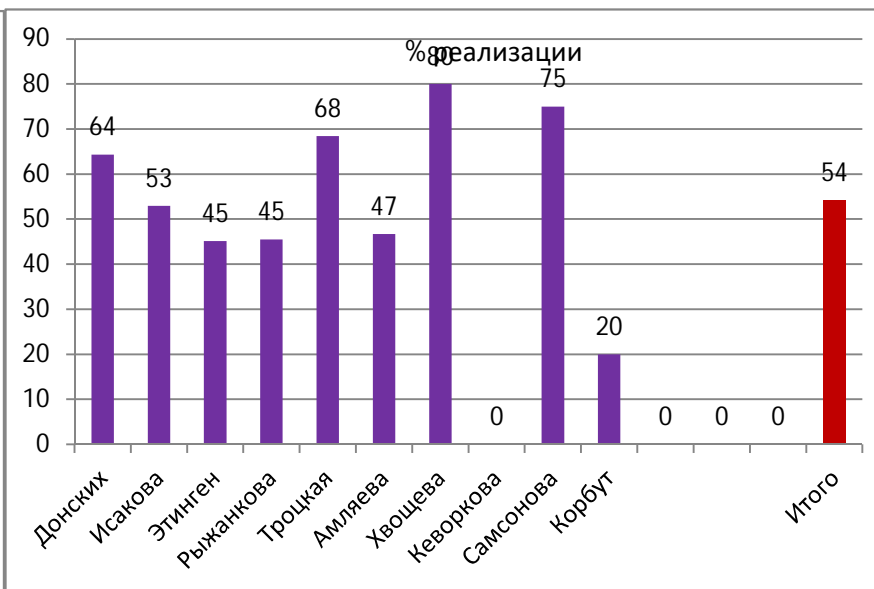

Удары с хода

		Донских	Исакова	Этинген	Рыжанкова	Троцкая	Амляева	Хвощева	Кеворкова	Самсонова	Корбут					Итого
С хода	Всего	28	17	31	22	19	30	10	0	4	5	0	0	0	0	166
	Забито	18	9	14	10	13	14	8	0	3	1	0	0	0	0	90
	% реализации	64	53	45	45	68	47	80	####	75	20	####	####	####	####	54