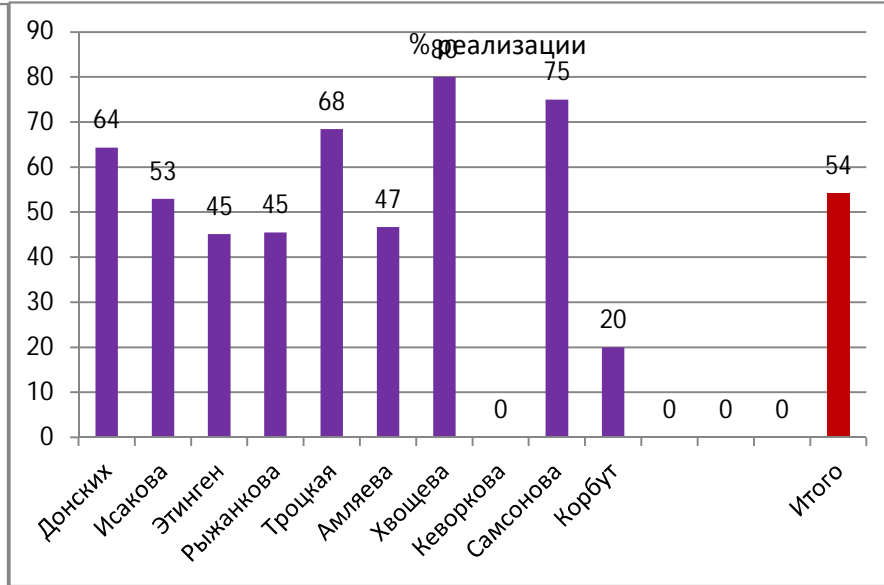

Удары с хода

		Донских	Исакова	Этинген	Рыжанкова	Троцкая	Амляева	Хвощева	Кеворкова	Самсонова	Корбут					Итого
С хода	Всего	28	17	31	22	19	30	10	0	4	5	0	0	0	0	166
	Забито	18	9	14	10	13	14	8	0	3	1	0	0	0	0	90
	% реализации	64	53	45	45	68	47	80	####	75	20	####	####	####	####	54