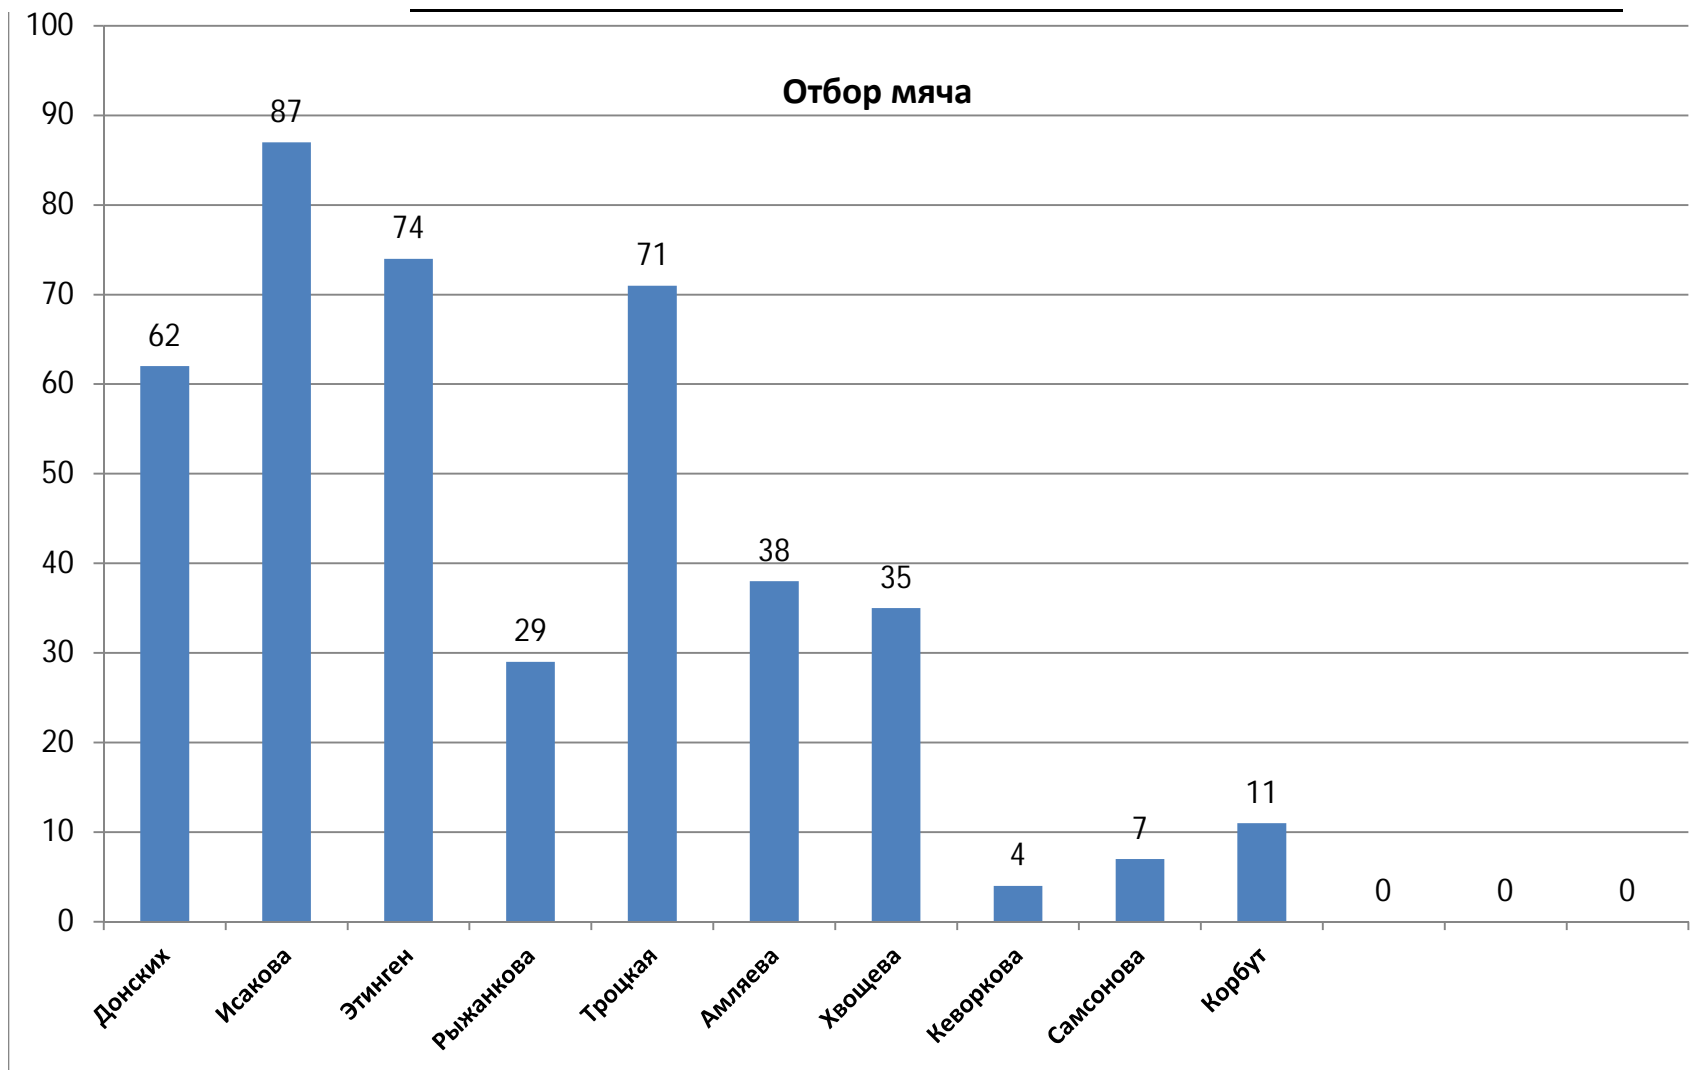

Показатели игровой деятельности		Донских	Исакова	Этинген	Рыжанкова	Троцкая	Амляева	Хвощева	Кеворкова	Самсонова	Корбут				Итого
Ошибки	Удаления	30	18	16	24	31	24	26	8	4	11	0	0	0	192
	5-ти метр.	1	2	5	3	4	3	6	0	0	3	0	0	0	27
	В нападении	15	9	20	7	49	27	11	4	1	5	0	0	0	148
	В защите	28	30	9	12	17	15	16	10	6	4	0	0	0	147
	Неточн. пас	3	3	8	18	9	17	16	3	4	5	0	0	1	86

Показатели игровой деятельности		Донских	Исакова	Этинген	Рыжанкова	Троцкая	Амляева	Хвощева	Кеворкова	Самсонова	Корбут				Итого
Положительная работа	Удаления	31	16	32	3	51	5	14	1	1	2	0	0	0	156
	5-ти метр.	2	0	4	0	4	3	0	0	0	0	0	0	0	13
	Отбор	62	87	74	29	71	38	35	4	7	11	0	0	0	418