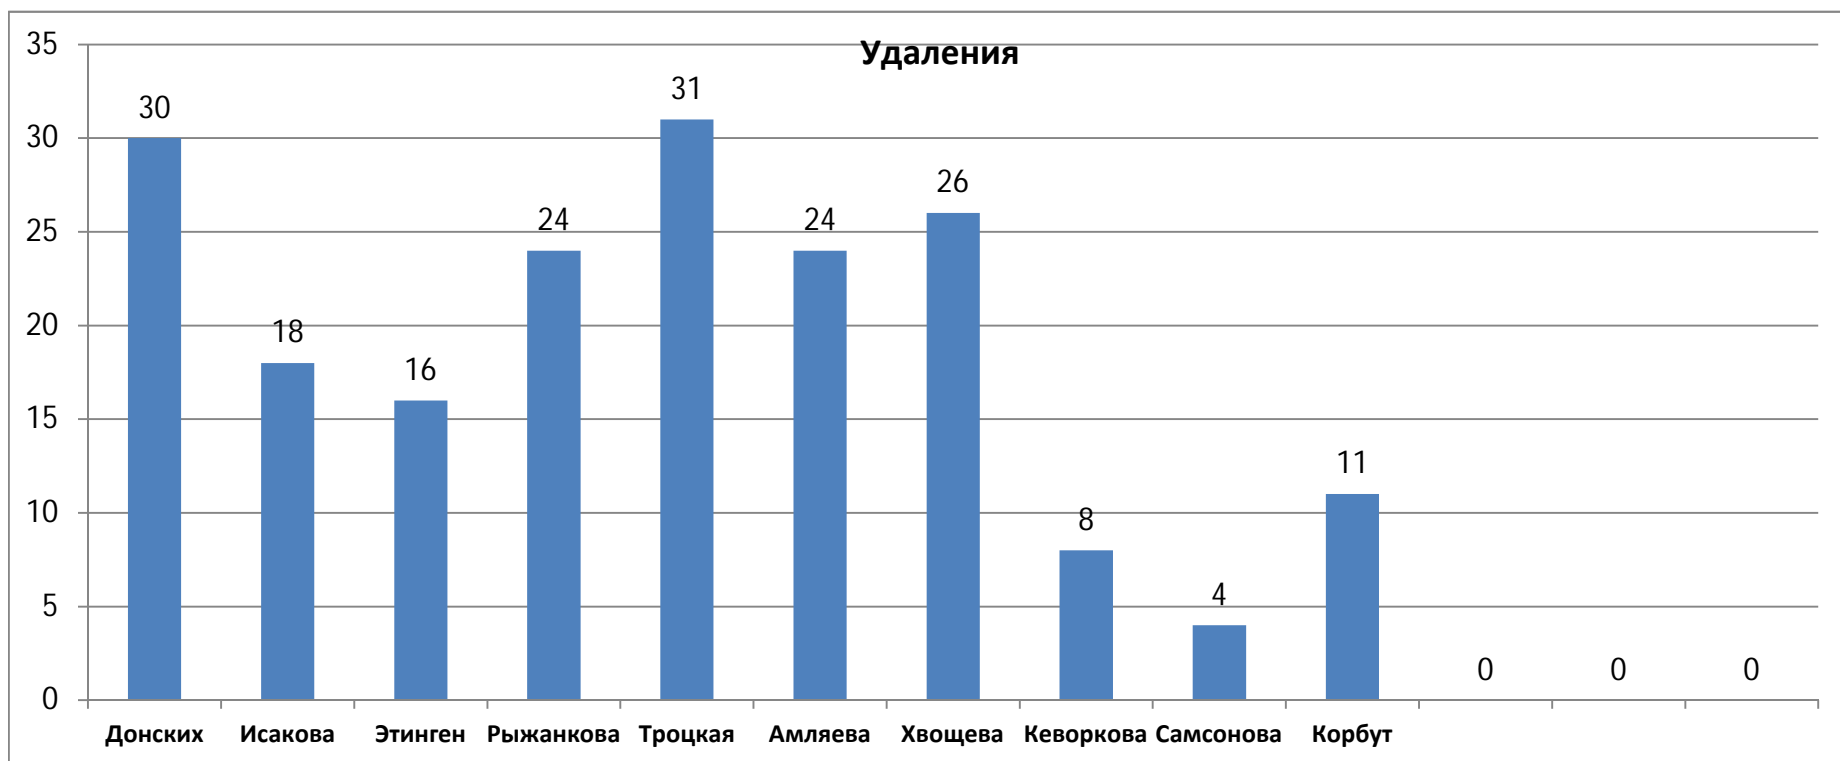

Показатели игровой деятельности		Донских	Исакова	Этинген	Рыжанкова	Троцкая	Амляева	Хвощева	Кеворкова	Самсонова	Корбут				Итого
Ошибки	Удаления	30	18	16	24	31	24	26	8	4	11	0	0	0	192
	5-ти метр.	1	2	5	3	4	3	6	0	0	3	0	0	0	27
	В нападении	15	9	20	7	49	27	11	4	1	5	0	0	0	148
	В защите	28	30	9	12	17	15	16	10	6	4	0	0	0	147
	Неточн. пас	3	3	8	18	9	17	16	3	4	5	0	0	1	86