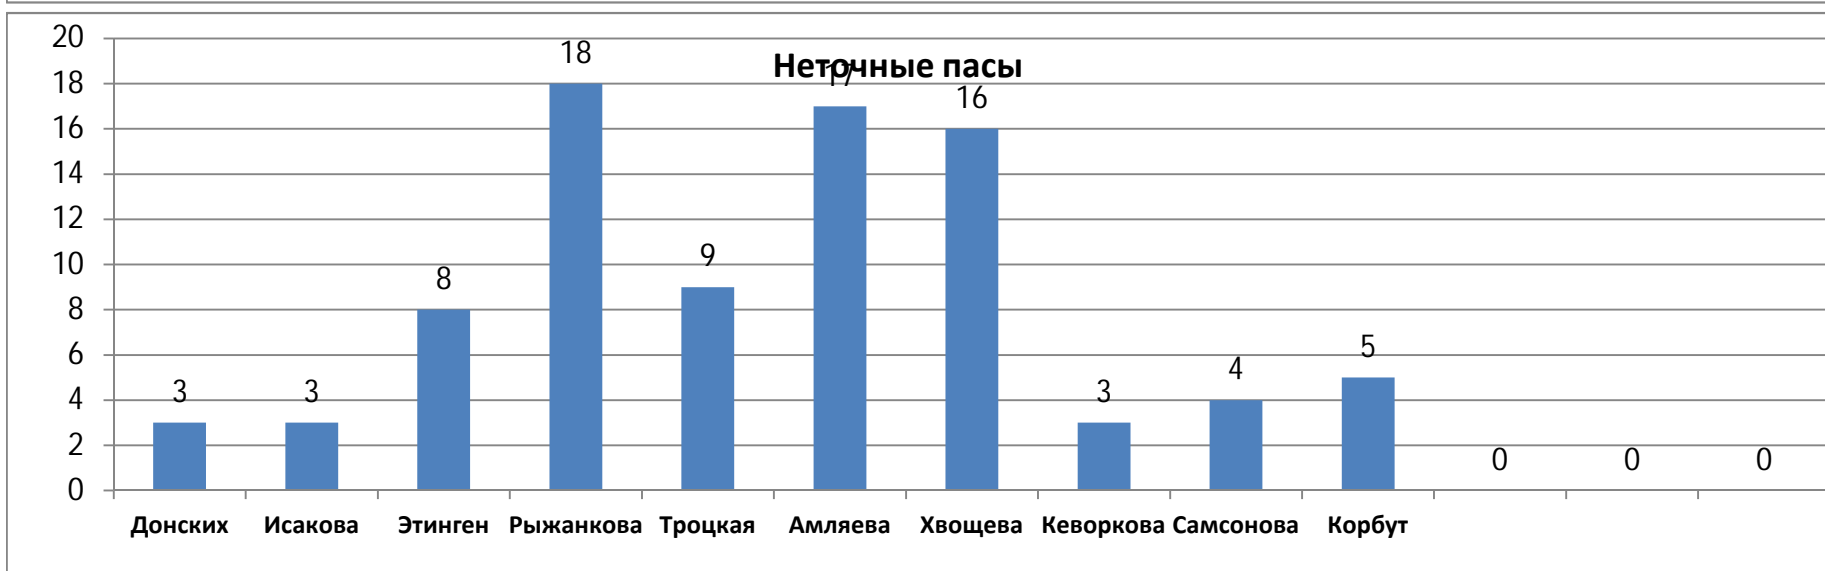

## СВОДНЫЙ БАЛАНС

Показатели игровой деятельности	Донских	Исакова	Этинген	Рыжанкова	Троцкая	Амляева	Хвощева	Кеворкова	Самсонова	Корбут					Итого
Баланс активн. игр. действий (БАИД)	155	146	189	56	175	90	55	-9	3	0	0	0	0	860	
Баланс активн. в напад. (БАИДН)	152	109	145	66	156	94	68	5	6	7	0	0	0	808	
Баланс акт.игр.дейст.обор. (БАИДО)	44	75	46	4	13	-6	8	-3	2	1	0	0	0	184	

Показатели игровой деятельности		Донских	Исакова	Этинген	Рыжанкова	Троцкая	Амляева	Хвощева	Кеворкова	Самсонова	Корбут				Итого
<b>Ошибки</b>	Удаления	30	18	16	24	31	24	26	8	4	11	0	0	0	192
	5-ти метр.	1	2	5	3	4	3	6	0	0	3	0	0	0	27
	В нападении	15	9	20	7	49	27	11	4	1	5	0	0	0	148
	В защите	28	30	9	12	17	15	16	10	6	4	0	0	0	147
	Неточн. пас	3	3	8	18	9	17	16	3	4	5	0	0	1	86