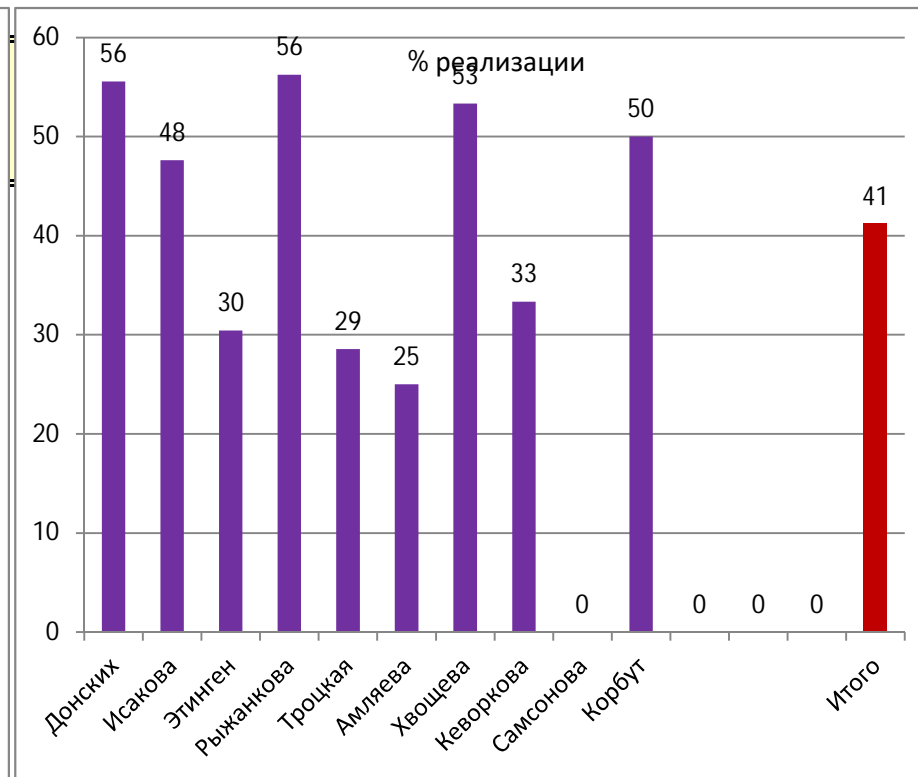

БРОСКИ ПО ВОРОТАМ

6-ой лишний игрок

		Донских	Исакова	Этинген	Рыжанкова	Троцкая	Амляева	Хвощева	Кеворкова	Самсонова	Корбут				Итого
6-ой лишний игрок	Всего	18	21	23	16	21	16	15	3	1	2	0	0	0	136
	Забито	10	10	7	9	6	4	8	1	0	1	0	0	0	56
	% реализации	56	48	30	56	29	25	53	33	0	50	####	####	####	41,18