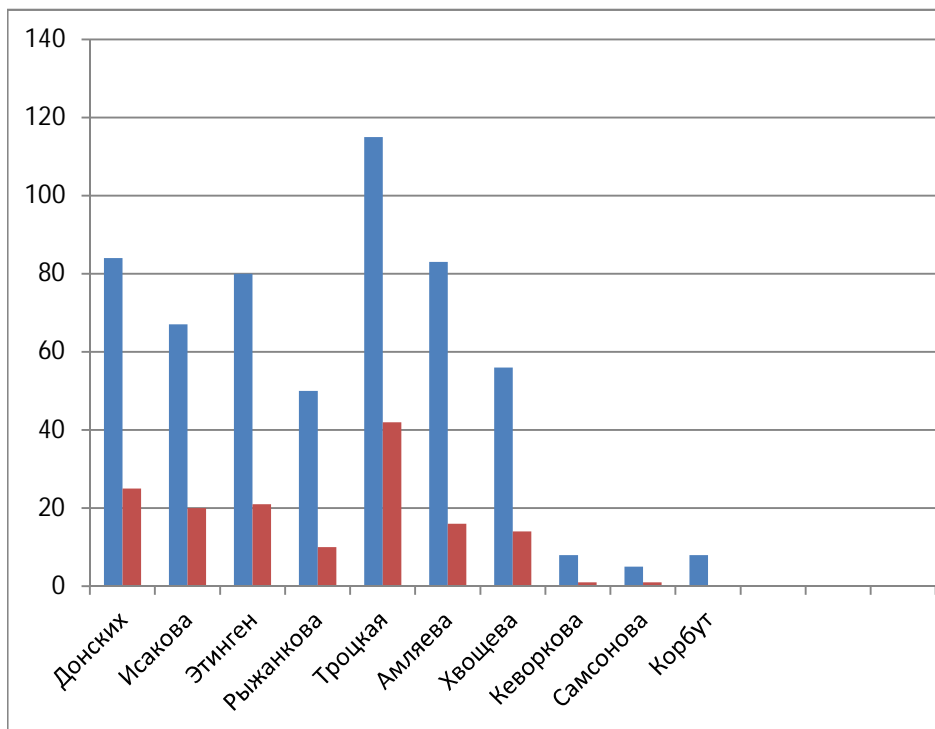

Показатели игровой деятельности		Донских	Исакова	Этинген	Рыжанкова	Троцкая	Амляева	Хвощева	Кеворкова	Самсонова	Корбут				Итого
Положительная работа	Удаления	31	16	32	3	51	5	14	1	1	2	0	0	0	156
	5-ти метр.	2	0	4	0	4	3	0	0	0	0	0	0	0	13
	Отбор	62	87	74	29	71	38	35	4	7	11	0	0	0	418

## БРОСКИ ПО ВОРОТАМ

### 6-ой лишний игрок

		Донских	Исакова	Этинген	Рыжанкова	Троцкая	Амляева	Хвощева	Кеворкова	Самсонова	Корбут				Итого
6-ой лишний игрок	Всего	18	21	23	16	21	16	15	3	1	2	0	0	0	136
	Забито	10	10	7	9	6	4	8	1	0	1	0	0	0	56
	<b>% реализации</b>	<b>56</b>	<b>48</b>	<b>30</b>	<b>56</b>	<b>29</b>	<b>25</b>	<b>53</b>	<b>33</b>	<b>0</b>	<b>50</b>	<b>####</b>	<b>####</b>	<b>####</b>	<b>41,18</b>

## Удары с места

		Донских	Исакова	Этинген	Рыжанкова	Троцкая	Амляева	Хвощева	Кеворкова	Самсонова	Корбут				Итого
С места	Всего	84	67	80	50	115	83	56	8	5	8	0	0	0	556
	Забито	25	20	21	10	42	16	14	1	1	0	0	0	0	150
	<b>% реализации</b>	<b>30</b>	<b>30</b>	<b>26</b>	<b>20</b>	<b>37</b>	<b>19</b>	<b>25</b>	<b>13</b>	<b>20</b>	<b>0</b>	<b>####</b>	<b>####</b>	<b>####</b>	<b>27</b>