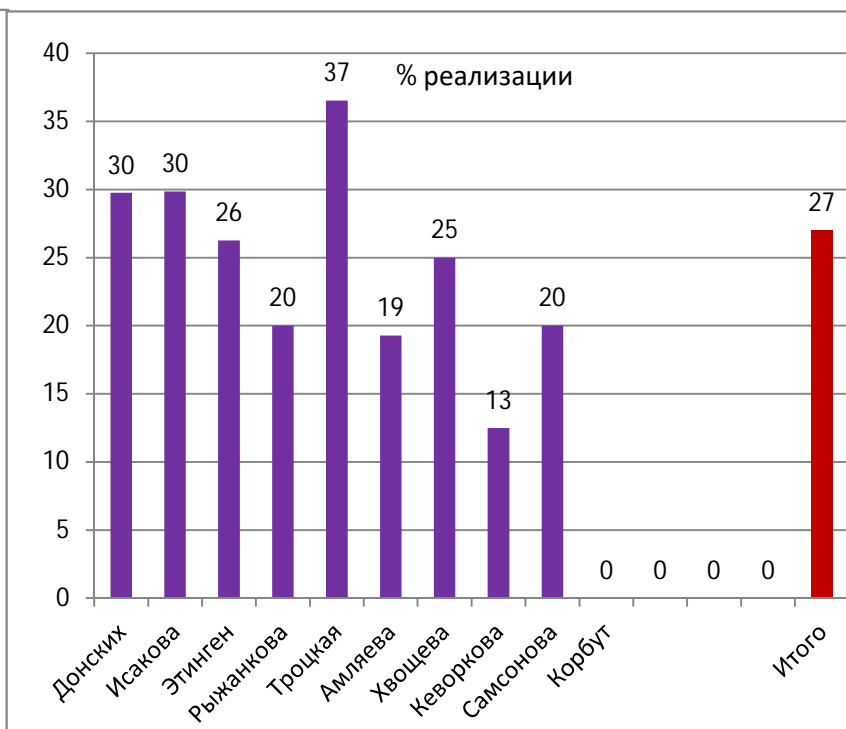

Показатели игровой деятельности		Донских	Исакова	Этинген	Рыжанкова	Троцкая	Амляева	Хвощева	Кеворкова	Самсонова	Корбут				Итого
Положительная работа	Удаления	31	16	32	3	51	5	14	1	1	2	0	0	0	156
	5-ти метр.	2	0	4	0	4	3	0	0	0	0	0	0	0	13
	Отбор	62	87	74	29	71	38	35	4	7	11	0	0	0	418

## БРОСКИ ПО ВОРОТАМ

### 6-ой лишний игрок

		Донских	Исакова	Этинген	Рыжанкова	Троцкая	Амляева	Хвощева	Кеворкова	Самсонова	Корбут				Итого
6-ой лишний игрок	Всего	18	21	23	16	21	16	15	3	1	2	0	0	0	136
	Забито	10	10	7	9	6	4	8	1	0	1	0	0	0	56
	<b>% реализации</b>	<b>56</b>	<b>48</b>	<b>30</b>	<b>56</b>	<b>29</b>	<b>25</b>	<b>53</b>	<b>33</b>	<b>0</b>	<b>50</b>	<b>####</b>	<b>####</b>	<b>####</b>	<b>41,18</b>

## Удары с места

		Донских	Исакова	Этинген	Рыжанкова	Троцкая	Амляева	Хвощева	Кеворкова	Самсонова	Корбут				Итого
С места	Всего	84	67	80	50	115	83	56	8	5	8	0	0	0	556
	Забито	25	20	21	10	42	16	14	1	1	0	0	0	0	150
	<b>% реализации</b>	<b>30</b>	<b>30</b>	<b>26</b>	<b>20</b>	<b>37</b>	<b>19</b>	<b>25</b>	<b>13</b>	<b>20</b>	<b>0</b>	<b>####</b>	<b>####</b>	<b>####</b>	<b>27</b>