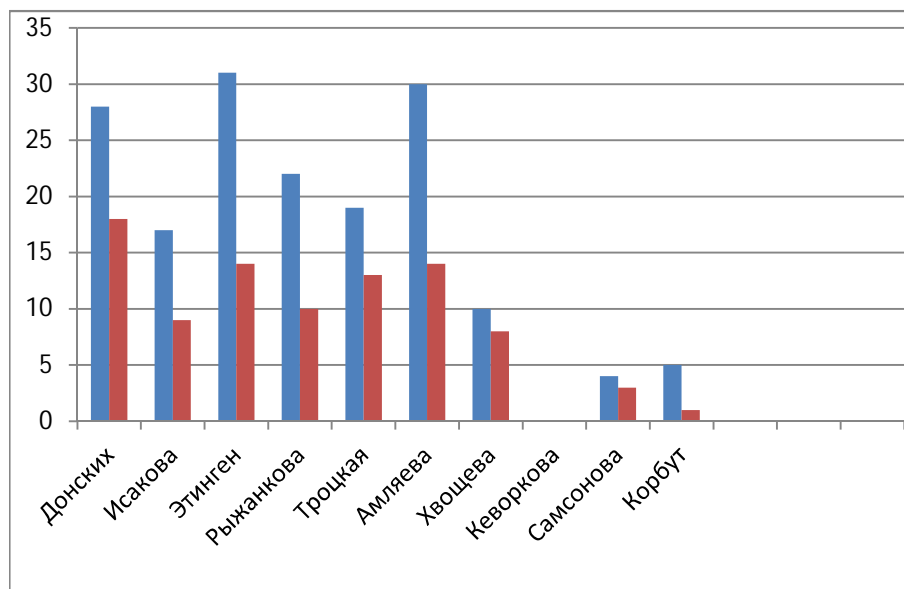

Удары с хода

		Донских	Исакова	Этинген	Рыжанкова	Троцкая	Амляева	Хвощева	Кеворкова	Самсонова	Корбут					Итого
С хода	Всего	28	17	31	22	19	30	10	0	4	5	0	0	0	0	166
	Забито	18	9	14	10	13	14	8	0	3	1	0	0	0	0	90
	% реализации	64	53	45	45	68	47	80	####	75	20	####	####	####	####	54