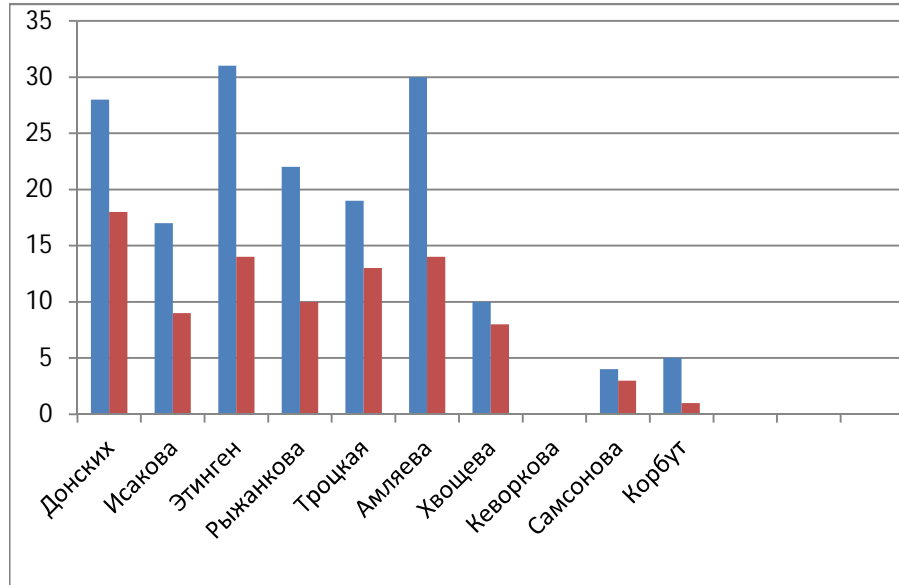

Удары с хода

		Донских	Исакова	Этинген	Рыжанкова	Троцкая	Амляева	Хвощева	Кеворкова	Самсонова	Корбут					Итого
С хода	Всего	28	17	31	22	19	30	10	0	4	5	0	0	0	0	166
	Забито	18	9	14	10	13	14	8	0	3	1	0	0	0	0	90
	% реализации	64	53	45	45	68	47	80	####	75	20	####	####	####	####	54