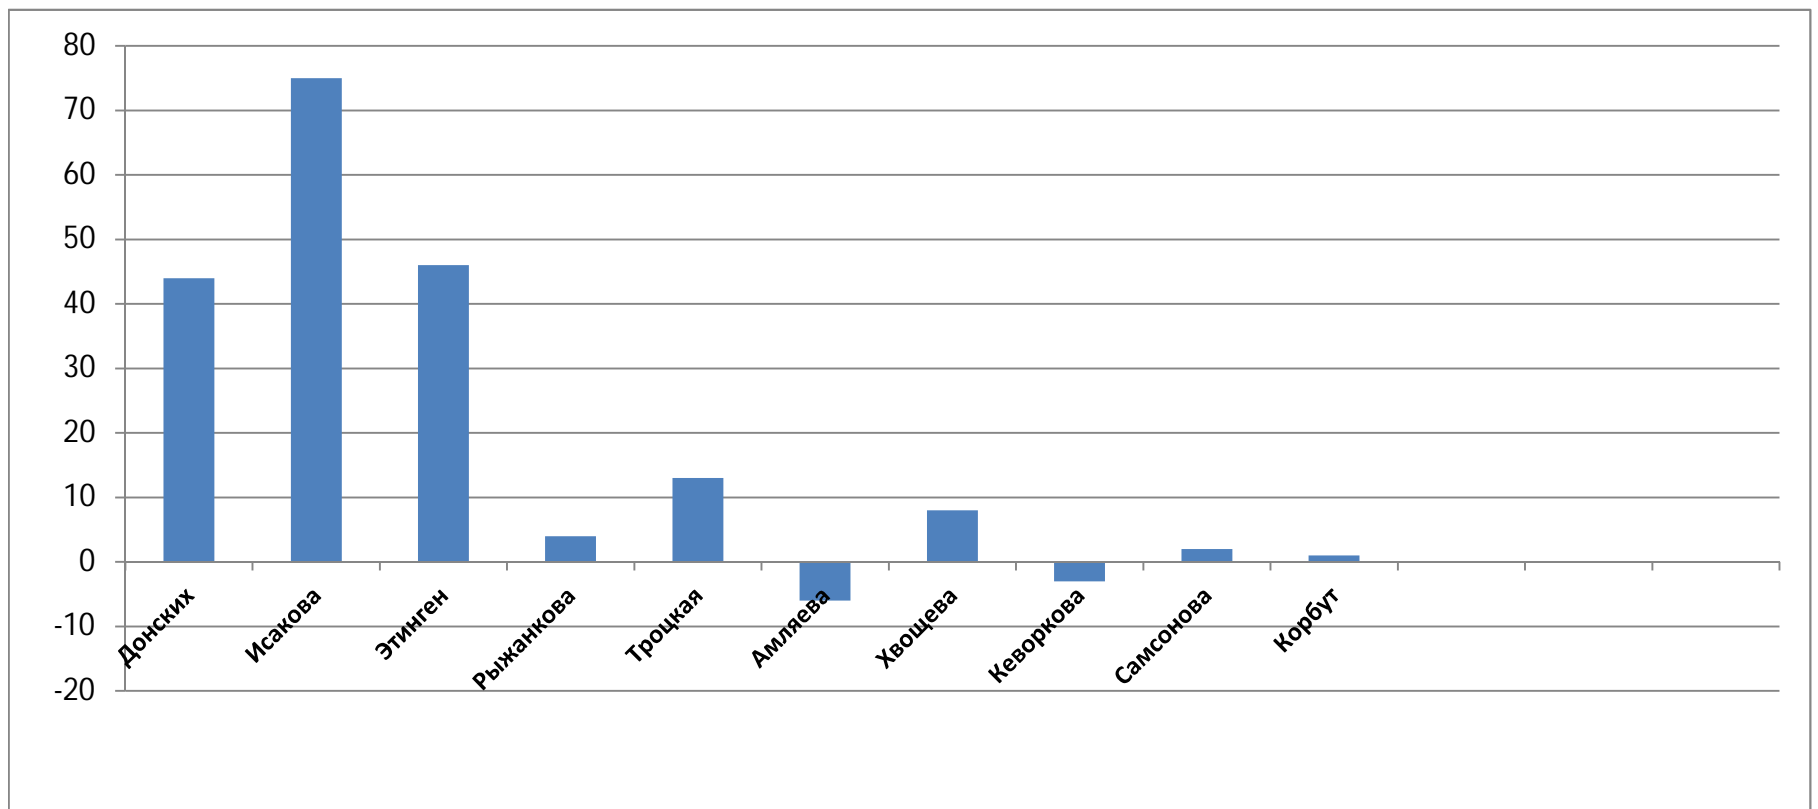

Показатели игровой деятельности	Донских	Исакова	Этинген	Рыжанкова	Троцкая	Амляева	Хвощева	Кеворкова	Самсонова	Корбут					Итого
Баланс акт.игр.дейст.обор. (БАИДО)	44	75	46	4	13	-6	8	-3	2	1	0	0	0	184