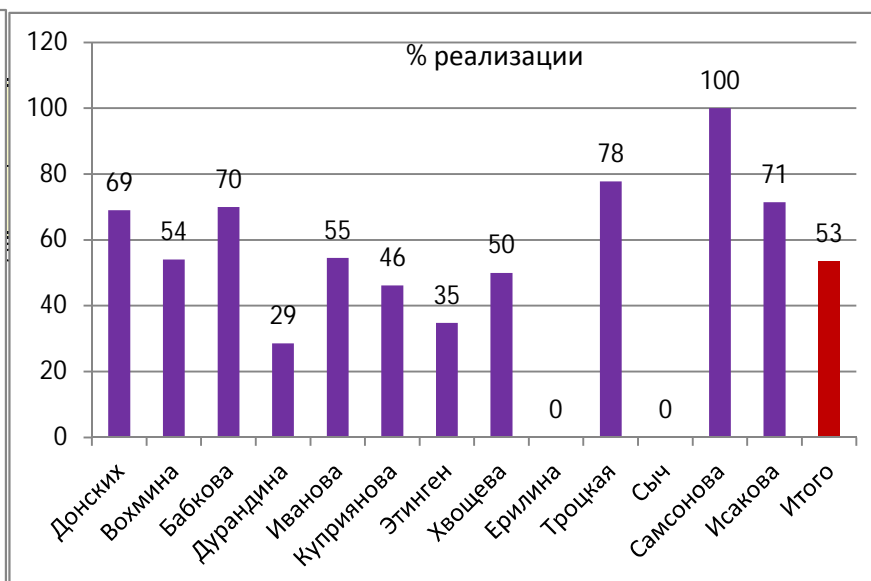

Удары с хода

		Донских	Вохмина	Бабкова	Дурандина	Иванова	Куприянова	Этинген	Хвощева	Ерилина	Троцкая	Сыч	Самсонова	Исакова	Итого
С хода	Всего	29	37	10	14	22	13	23	6	0	9	3	1	7	174
	Забито	20	20	7	4	12	6	8	3	0	7	0	1	5	93
	% реализации	69	54	70	29	55	46	35	50	###	78	0	100	71	53