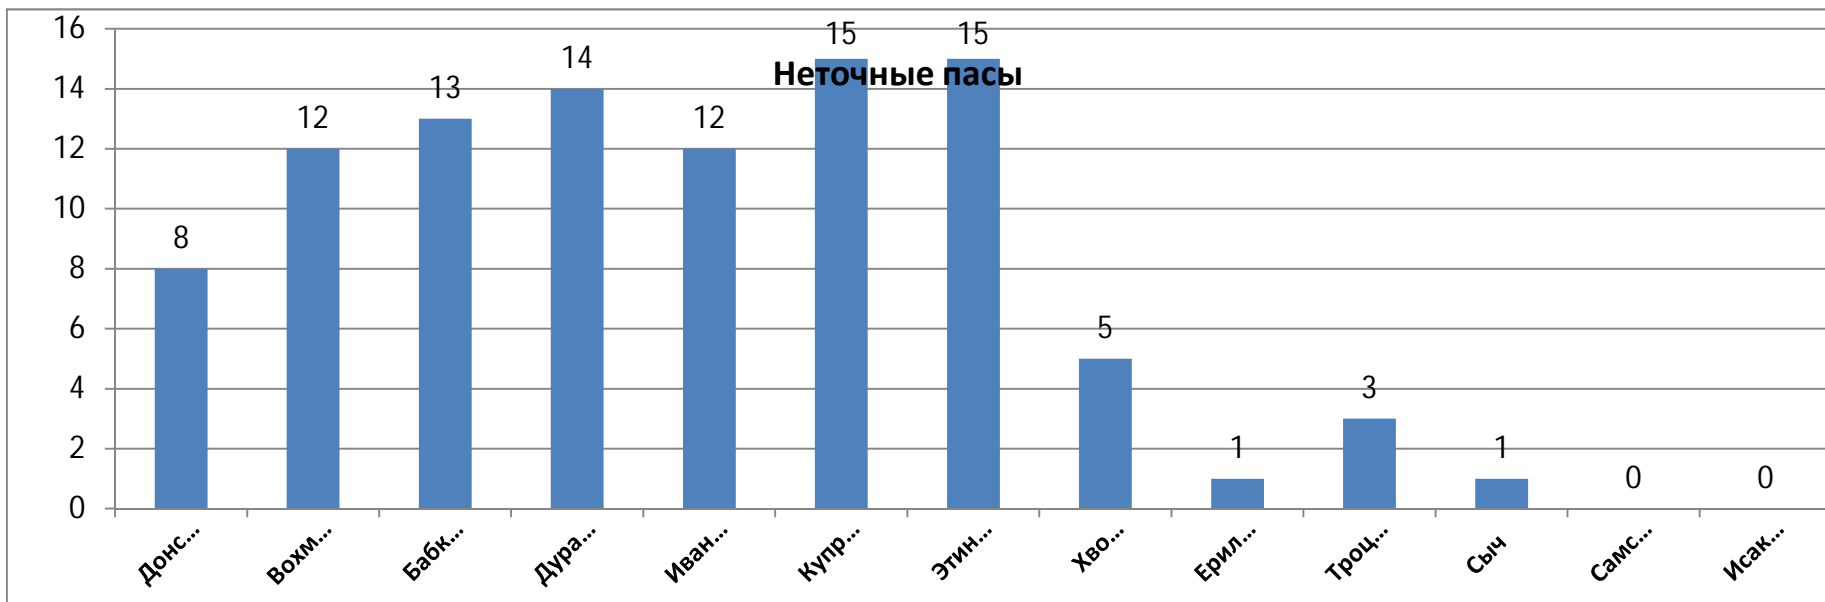

Показатели игровой деятельности		Донских	Вохмина	Бабкова	Дурандина	Иванова	Куприянова	Этинген	Хвощева	Ерилина	Троцкая	Сыч	Самсонова	Исакова	Итого
Положительная работа	Удаления	61	70	5	5	11	4	43	8	1	31	1	0	6	247
	5-ти метр.	3	5	0	0	0	0	3	0	1	5	1	0	0	18
	Отбор	92	100	19	22	47	19	55	17	4	32	6	0	14	437