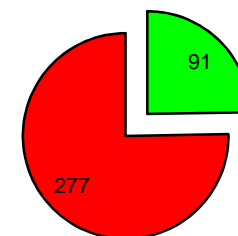

12

11

Показатели игровой деятельности		Донских	Вохмина	Бабкова	Дурандина	Иванова	Куприянова	Этинген	Хвощева	Ерилина	Троцкая	Сыч	Самсонова	Исакова	Итого
Положительная работа	Удаления	61	70	5	5	11	4	43	8	1	31	1	0	6	247
	5-ти метр.	3	5	0	0	0	0	3	0	1	5	1	0	0	18
	Отбор	92	100	19	22	47	19	55	17	4	32	6	0	14	437

Заработанные 5-ти метровые броски

БРОСКИ ПО ВОРОТАМ

6-ой лишний игрок

		Донских	Вохмина	Бабкова	Дурандина	Иванова	Куприянова	Этинген	Хвощева	Ерилина	Троцкая	Сыч	Самсонова	Исакова	Итого
6-ой лишний игрок	Всего	36	29	11	15	25	7	46	18	1	18	0	0	15	221
	Забито	15	14	6	6	12	3	27	7	1	12	0	0	6	109
	% реализации	42	48	55	40	48	43	59	39	100	67	####	####	40	49,32

Удары с места

		Донских	Вохмина	Бабкова	Дурандина	Иванова	Куприянова	Этинген	Хвощева	Ерилина	Троцкая	Сыч	Самсонова	Исакова	Итого
С места	Всего	78	62	27	26	19	12	51	19	3	49	7	0	14	368
	Забито	27	14	4	9	2	1	7	5	0	17	1	0	3	91
	% реализации	35	23	15	35	11	8	14	26	0	35	14	###	21	25