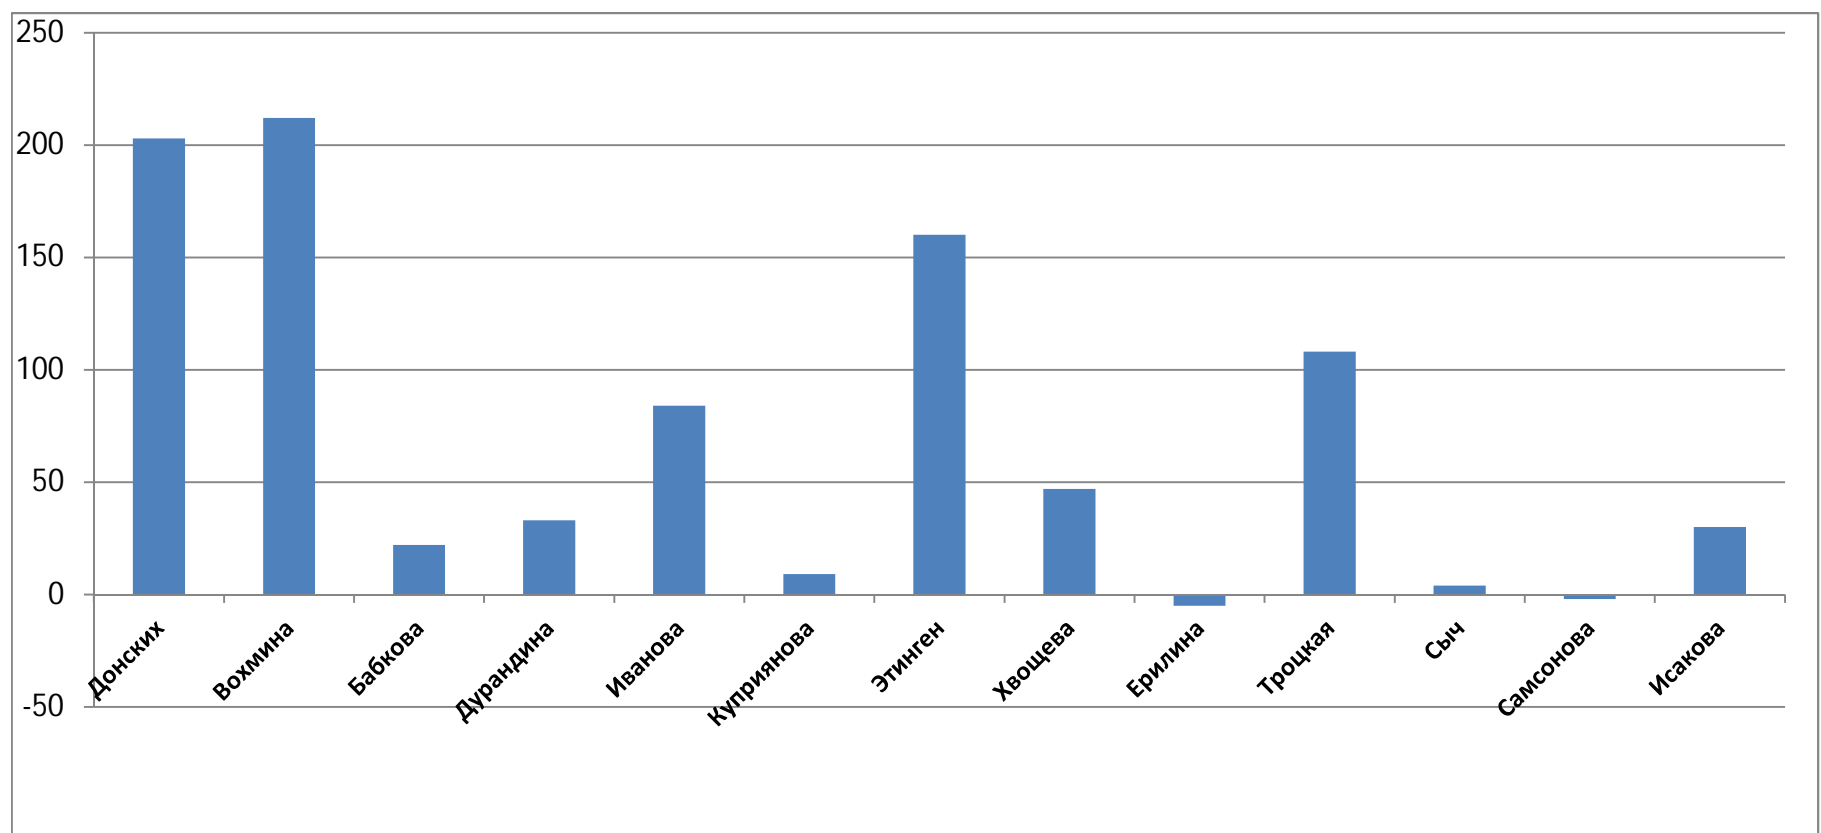

Баланс активн. игр. действий (БАИД)

Показатели игровой деятельности	Донских	Вохмина	Бабкова	Дурандина	Иванова	Куприянова	Этинген	Хвощева	Ерилина	Троцкая	Сыч	Самсонова	Исакова	Итого
Баланс активн. игр. действий (БАИД)	203	212	22	33	84	9	160	47	-5	108	4	-2	30	915