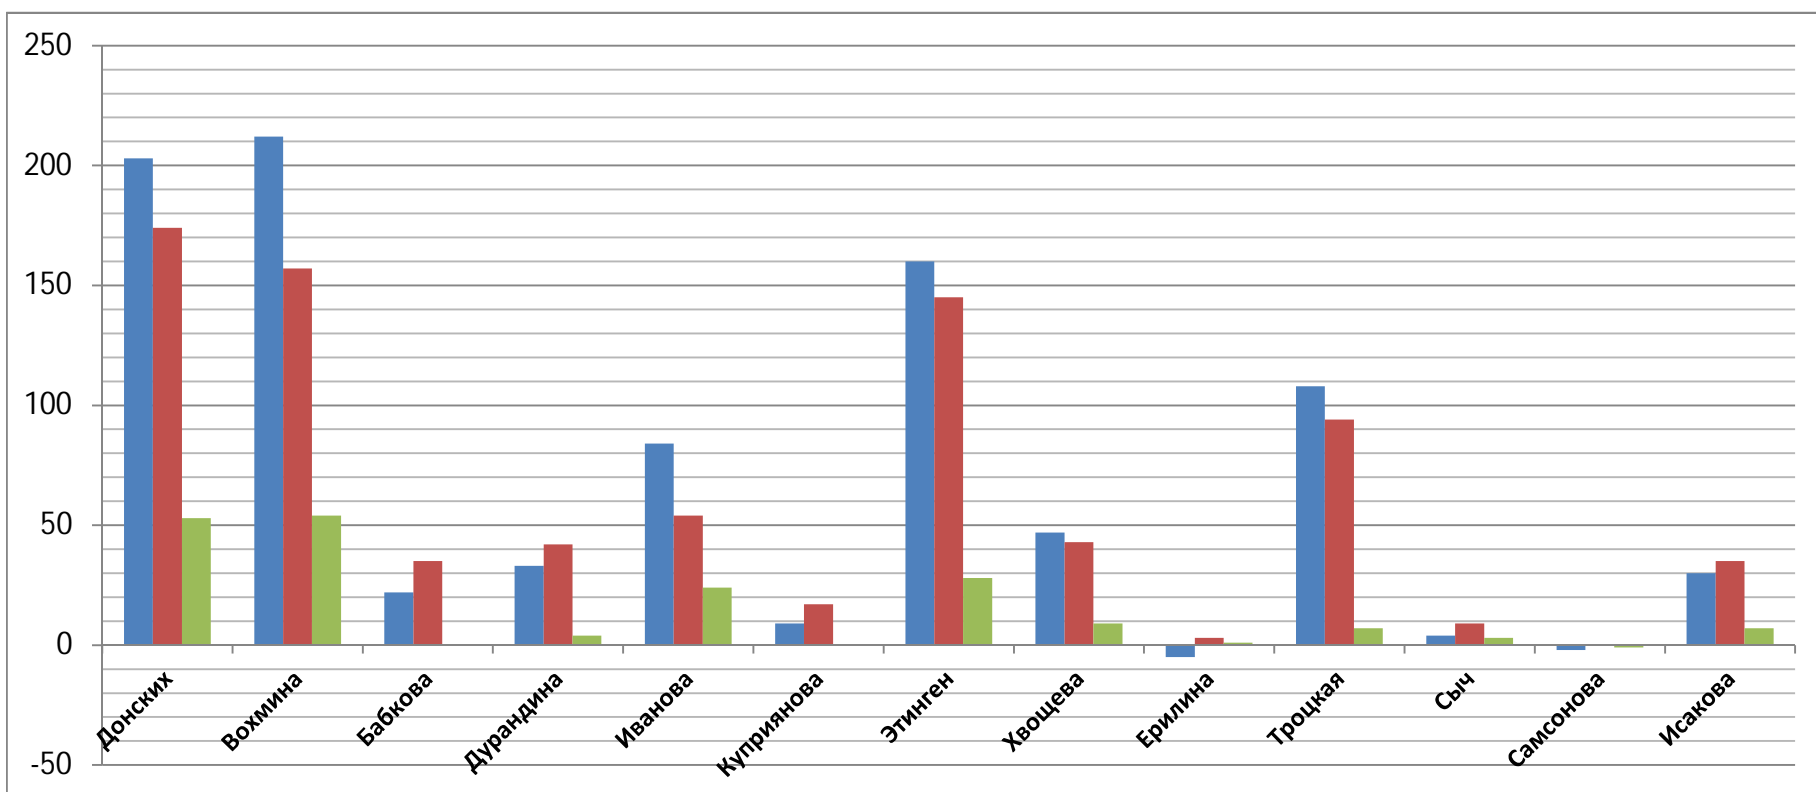

СВОДНЫЙ БАЛАНС

Показатели игровой деятельности	Донских	Вохмина	Бабкова	Дурандина	Иванова	Куприянова	Этинген	Хвощева	Ерилина	Троцкая	Сыч	Самсонова	Исакова	Итого
Баланс активн. игр. действий (БАИД)	203	212	22	33	84	9	160	47	-5	108	4	-2	30	915
Баланс активн. в напад. (БАИДН)	174	157	35	42	54	17	145	43	3	94	9	0	35	809
Баланс акт.игр.дейст.обор. (БАИДО)	53	54	0	4	24	0	28	9	1	7	3	-1	7	198