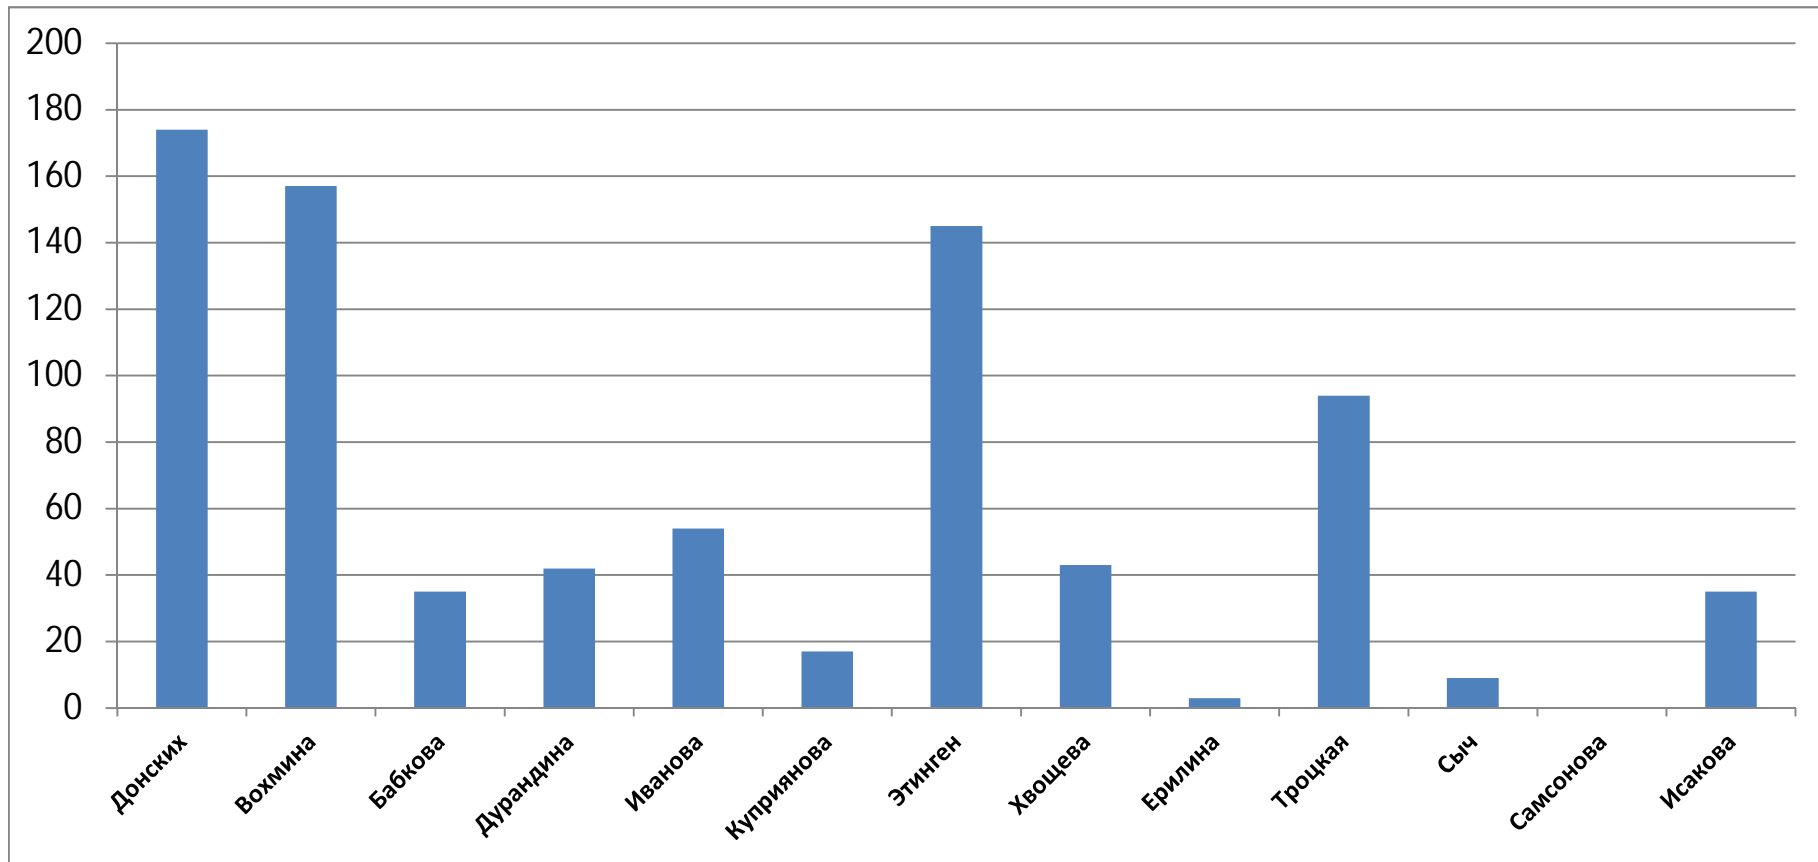

Баланс активн. в напад. (БАИДН)

Показатели игровой деятельности	Донских	Вохмина	Бабкова	Дурандина	Иванова	Куприянова	Этинген	Хвощева	Ерилина	Троцкая	Сыч	Самсонова	Исакова	Итого
Баланс активн. в напад. (БАИДН)	174	157	35	42	54	17	145	43	3	94	9	0	35	809