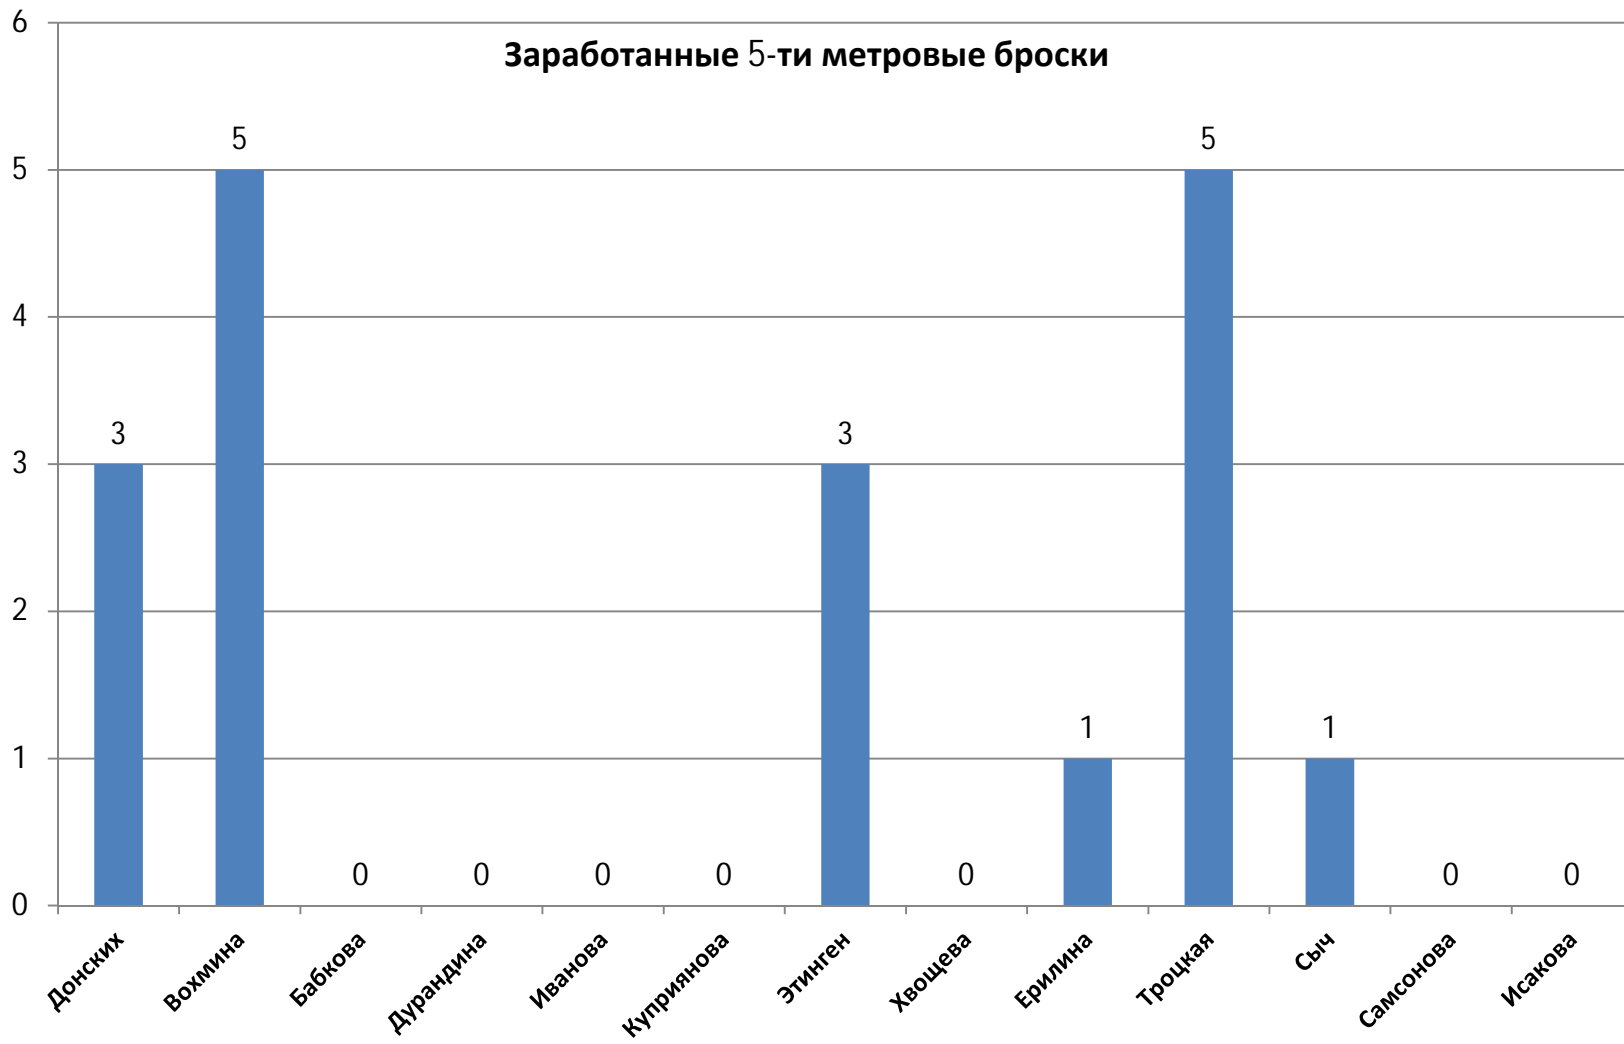

12

11

Показатели игровой деятельности		Донских	Вохмина	Бабкова	Дурандина	Иванова	Куприянова	Этинген	Хвощева	Ерилина	Троцкая	Сыч	Самсонова	Исакова	Итого
Положительная работа	Удаления	61	70	5	5	11	4	43	8	1	31	1	0	6	247
	5-ти метр.	3	5	0	0	0	0	3	0	1	5	1	0	0	18
	Отбор	92	100	19	22	47	19	55	17	4	32	6	0	14	437

Заработанные 5-ти метровые броски

БРОСКИ ПО ВОРОТАМ

6-ой лишний игрок

		Донских	Вохмина	Бабкова	Дурандина	Иванова	Куприянова	Этинген	Хвощева	Ерилина	Троцкая	Сыч	Самсонова	Исакова	Итого
6-ой лишний игрок	Всего	36	29	11	15	25	7	46	18	1	18	0	0	15	221
	Забито	15	14	6	6	12	3	27	7	1	12	0	0	6	109
	% реализации	42	48	55	40	48	43	59	39	100	67	####	####	40	49,32