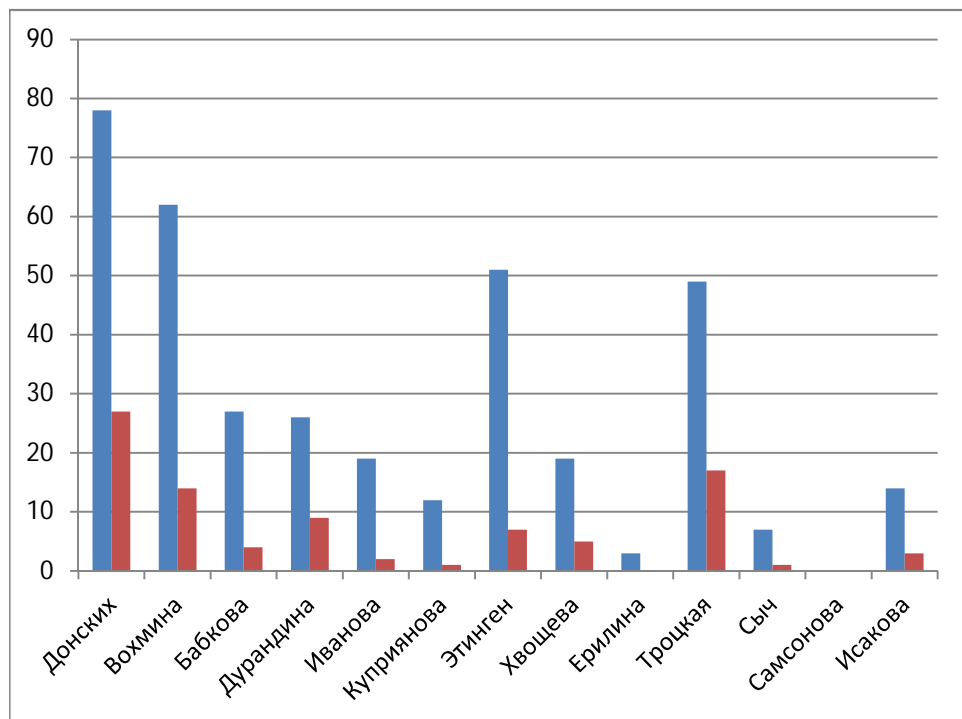

12

11

Показатели игровой деятельности		Донских	Вохмина	Бабкова	Дурандина	Иванова	Куприянова	Этинген	Хвощева	Ерилина	Троцкая	Сыч	Самсонова	Исакова	Итого
Положительная работа	Удаления	61	70	5	5	11	4	43	8	1	31	1	0	6	247
	5-ти метр.	3	5	0	0	0	0	3	0	1	5	1	0	0	18
	Отбор	92	100	19	22	47	19	55	17	4	32	6	0	14	437

Заработанные 5-ти метровые броски

БРОСКИ ПО ВОРОТАМ

6-ой лишний игрок

		Донских	Вохмина	Бабкова	Дурандина	Иванова	Куприянова	Этинген	Хвощева	Ерилина	Троцкая	Сыч	Самсонова	Исакова	Итого
6-ой лишний игрок	Всего	36	29	11	15	25	7	46	18	1	18	0	0	15	221
	Забито	15	14	6	6	12	3	27	7	1	12	0	0	6	109
	% реализации	42	48	55	40	48	43	59	39	100	67	####	####	40	49,32

Удары с места

		Донских	Вохмина	Бабкова	Дурандина	Иванова	Куприянова	Этинген	Хвощева	Ерилина	Троцкая	Сыч	Самсонова	Исакова	Итого
С места	Всего	78	62	27	26	19	12	51	19	3	49	7	0	14	368
	Забито	27	14	4	9	2	1	7	5	0	17	1	0	3	91
	% реализации	35	23	15	35	11	8	14	26	0	35	14	###	21	25