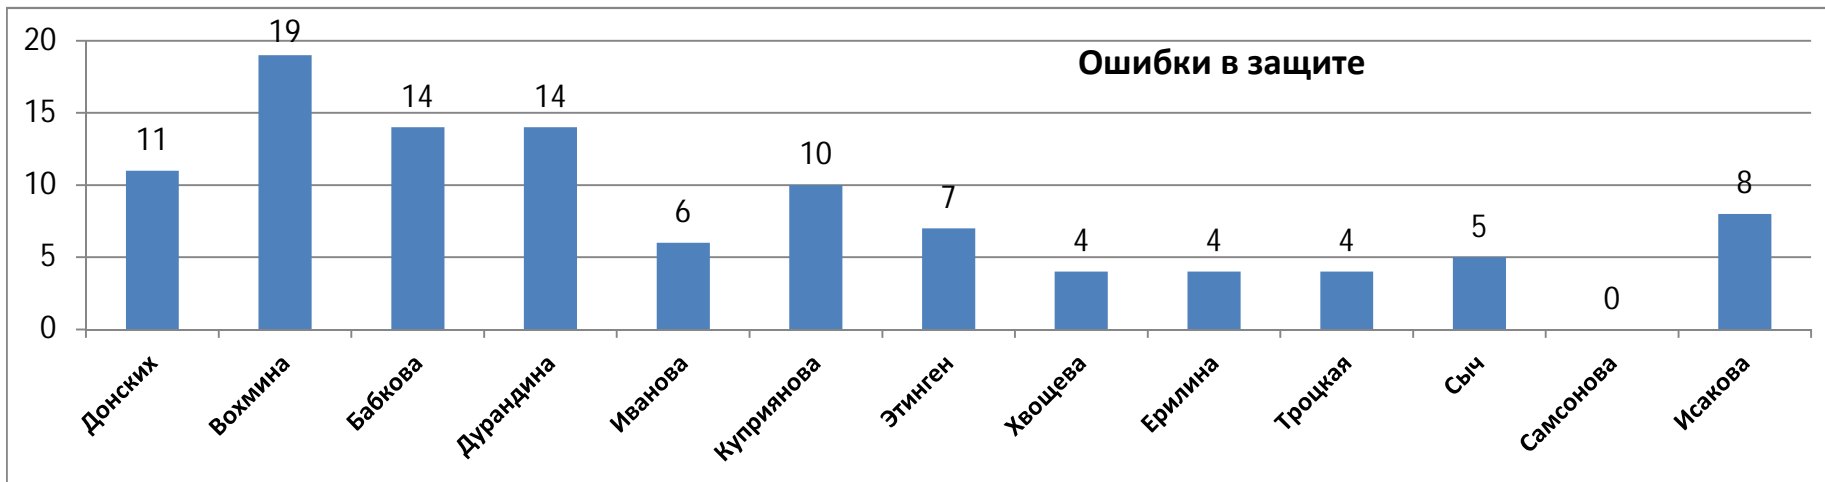

Показатели игровой деятельности		Донских	Вохмина	Бабкова	Дурандина	Иванова	Куприянова	Этинген	Хвощева	Ерилина	Троцкая	Сыч	Самсонова	Исакова	Итого
Положительная работа	Удаления	61	70	5	5	11	4	43	8	1	31	1	0	6	247
	5-ти метр.	3	5	0	0	0	0	3	0	1	5	1	0	0	18
	Отбор	92	100	19	22	47	19	55	17	4	32	6	0	14	437