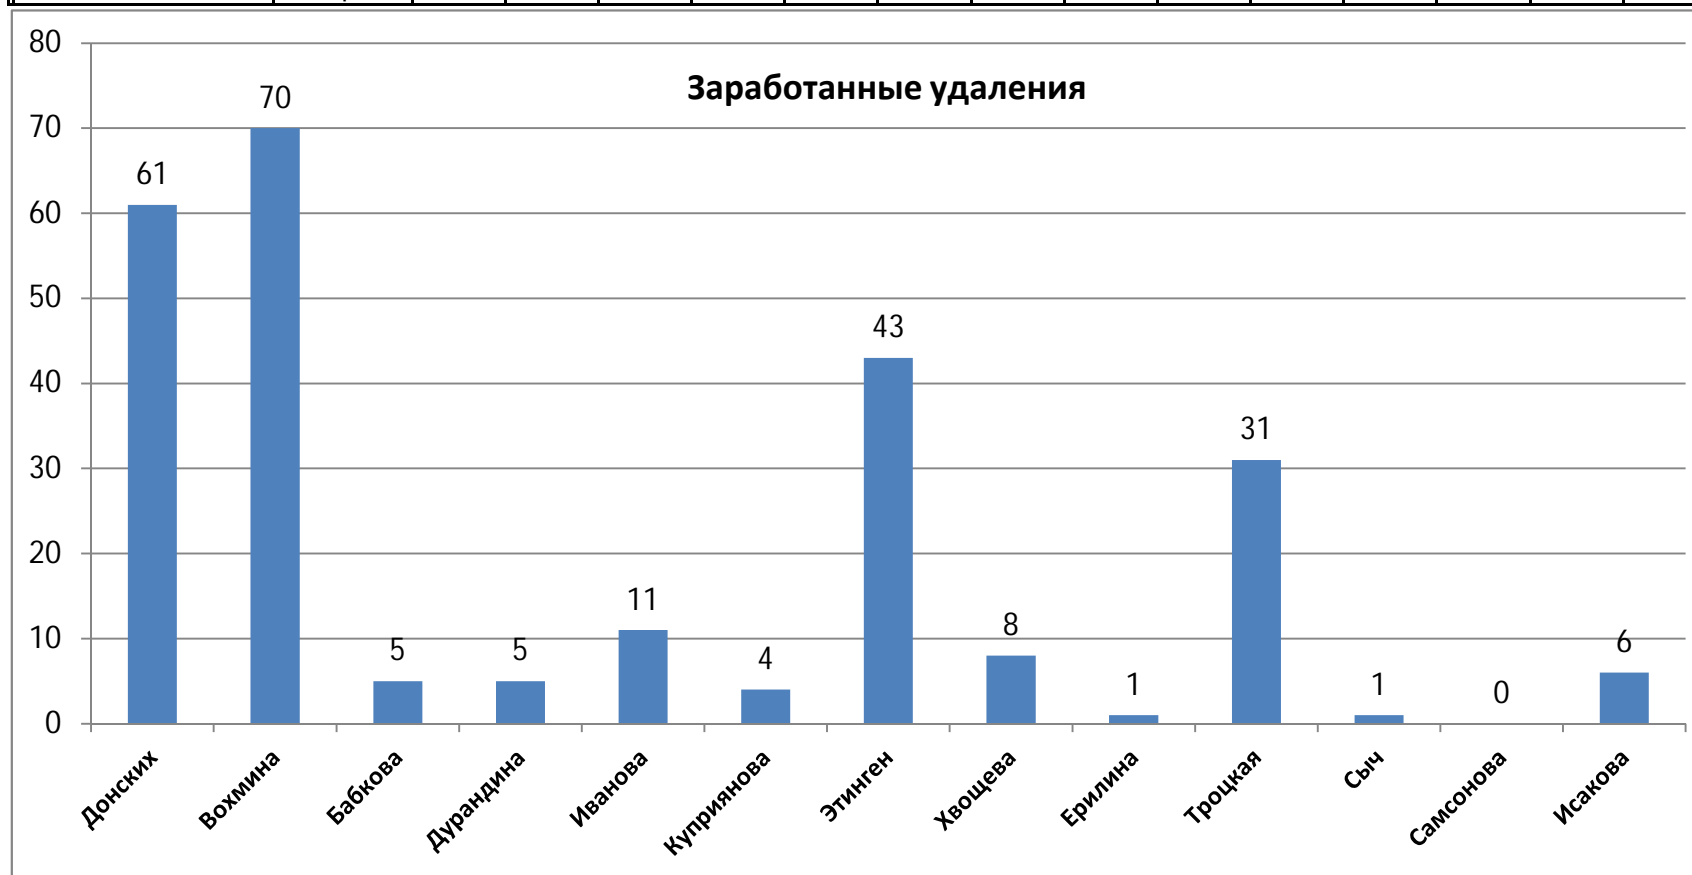

Показатели игровой деятельности		Донских	Вохмина	Бабкова	Дурандина	Иванова	Куприянова	Этинген	Хвощева	Ерилина	Троцкая	Сыч	Самсонова	Исакова	Итого
Ошибки	Удаления	41	21	18	14	9	12	33	8	7	12	4	2	11	192
	5-ти метр.	11	5	0	3	2	5	0	1	1	2	2	0	0	33
	В нападении	31	34	6	4	11	4	12	3	2	22	2	1	2	134
	В защите	11	19	14	14	6	10	7	4	4	4	5	0	8	106
	Неточн. пас	8	12	13	14	12	15	15	5	1	3	1	0	0	105

12

11

Показатели игровой деятельности		Донских	Вохмина	Бабкова	Дурандина	Иванова	Куприянова	Этинген	Хвощева	Ерилина	Троцкая	Сыч	Самсонова	Исакова	Итого
Положительная работа	Удаления	61	70	5	5	11	4	43	8	1	31	1	0	6	247
	5-ти метр.	3	5	0	0	0	0	3	0	1	5	1	0	0	18
	Отбор	92	100	19	22	47	19	55	17	4	32	6	0	14	437