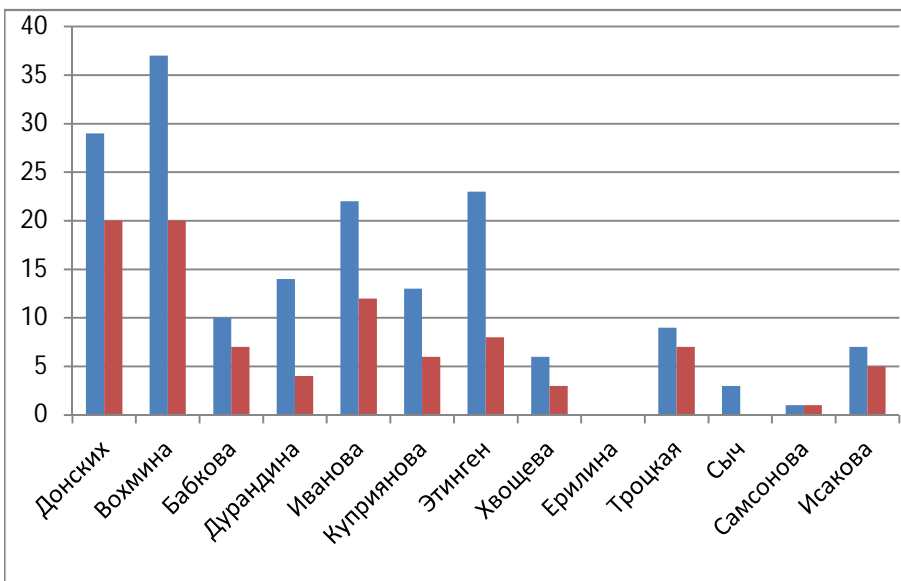

Удары с хода

		Донских	Вохмина	Бабкова	Дурандина	Иванова	Куприянова	Этинген	Хвощева	Ерилина	Троцкая	Сыч	Самсонова	Исакова	Итого
С хода	Всего	29	37	10	14	22	13	23	6	0	9	3	1	7	174
	Забито	20	20	7	4	12	6	8	3	0	7	0	1	5	93
	% реализации	69	54	70	29	55	46	35	50	###	78	0	100	71	53