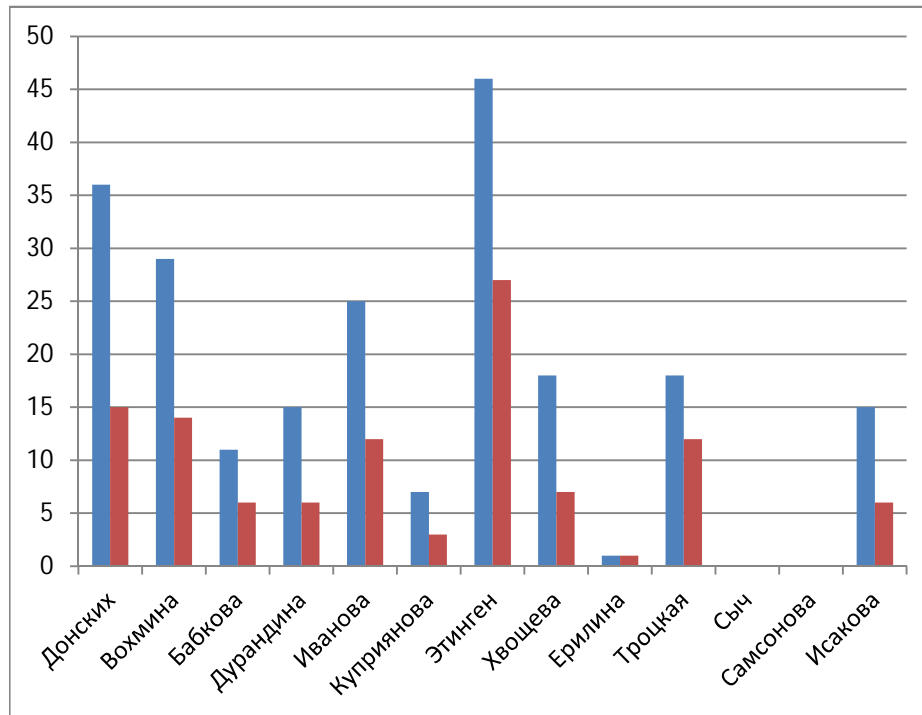

12

11

Показатели игровой деятельности		Донских	Вохмина	Бабкова	Дурандина	Иванова	Куприянова	Этинген	Хвощева	Ерилина	Троцкая	Сыч	Самсонова	Исакова	Итого
Положительная работа	Удаления	61	70	5	5	11	4	43	8	1	31	1	0	6	247
	5-ти метр.	3	5	0	0	0	0	3	0	1	5	1	0	0	18
	Отбор	92	100	19	22	47	19	55	17	4	32	6	0	14	437

Заработанные 5-ти метровые броски

БРОСКИ ПО ВОРОТАМ

6-ой лишний игрок

		Донских	Вохмина	Бабкова	Дурандина	Иванова	Куприянова	Этинген	Хвощева	Ерилина	Троцкая	Сыч	Самсонова	Исакова	Итого
6-ой лишний игрок	Всего	36	29	11	15	25	7	46	18	1	18	0	0	15	221
	Забито	15	14	6	6	12	3	27	7	1	12	0	0	6	109
	% реализации	42	48	55	40	48	43	59	39	100	67	####	####	40	49,32

Удары с места

		Донских	Вохмина	Бабкова	Дурандина	Иванова	Куприянова	Этинген	Хвощева	Ерилина	Троцкая	Сыч	Самсонова	Исакова	Итого
С места	Всего	78	62	27	26	19	12	51	19	3	49	7	0	14	368
	Забито	27	14	4	9	2	1	7	5	0	17	1	0	3	91
	% реализации	35	23	15	35	11	8	14	26	0	35	14	###	21	25