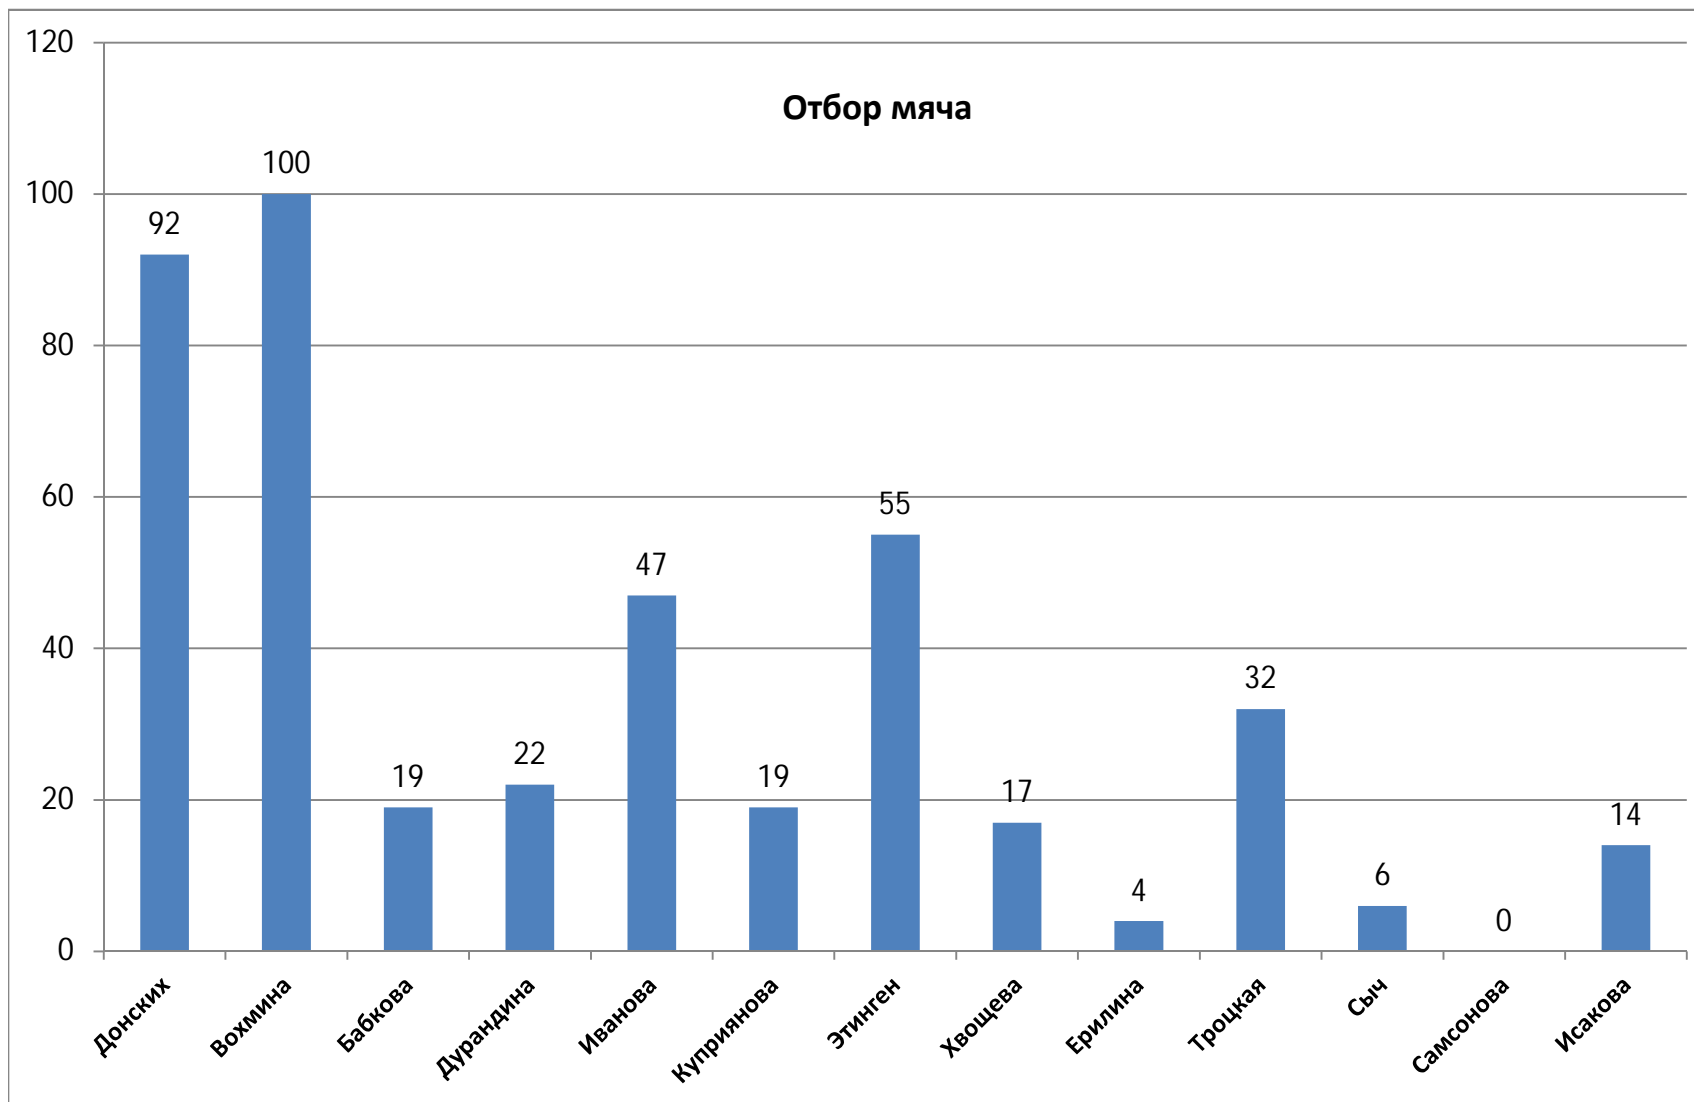

12

11

Показатели игровой деятельности		Донских	Вохмина	Бабкова	Дурандина	Иванова	Куприянова	Этинген	Хвощева	Ерилина	Троцкая	Сыч	Самсонова	Исакова	Итого
Положительная работа	Удаления	61	70	5	5	11	4	43	8	1	31	1	0	6	247
	5-ти метр.	3	5	0	0	0	0	3	0	1	5	1	0	0	18
	Отбор	92	100	19	22	47	19	55	17	4	32	6	0	14	437

Заработанные 5-ти метровые броски

БРОСКИ ПО ВОРОТАМ

6-ой лишний игрок

		Донских	Вохмина	Бабкова	Дурандина	Иванова	Куприянова	Этинген	Хвощева	Ерилина	Троцкая	Сыч	Самсонова	Исакова	Итого
6-ой лишний игрок	Всего	36	29	11	15	25	7	46	18	1	18	0	0	15	221
	Забито	15	14	6	6	12	3	27	7	1	12	0	0	6	109
	% реализации	42	48	55	40	48	43	59	39	100	67	####	####	40	49,32

Удары с места

		Донских	Вохмина	Бабкова	Дурандина	Иванова	Куприянова	Этинген	Хвощева	Ерилина	Троцкая	Сыч	Самсонова	Исакова	Итого
С места	Всего	78	62	27	26	19	12	51	19	3	49	7	0	14	368
	Забито	27	14	4	9	2	1	7	5	0	17	1	0	3	91
	% реализации	35	23	15	35	11	8	14	26	0	35	14	###	21	25