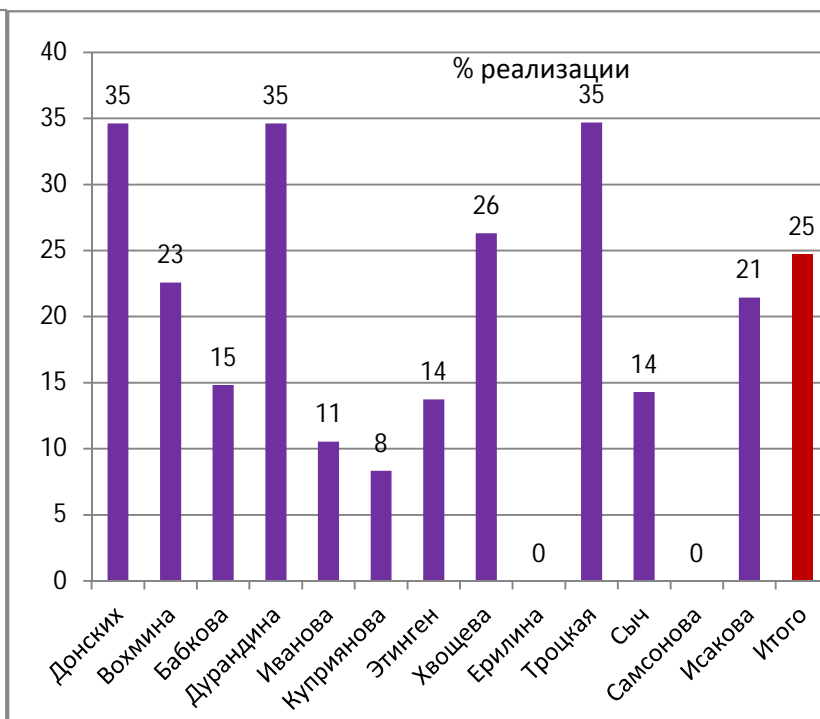

12

11

Показатели игровой деятельности		Донских	Вохмина	Бабкова	Дурандина	Иванова	Куприянова	Этинген	Хвощева	Ерилина	Троцкая	Сыч	Самсонова	Исакова	Итого
Положительная работа	Удаления	61	70	5	5	11	4	43	8	1	31	1	0	6	247
	5-ти метр.	3	5	0	0	0	0	3	0	1	5	1	0	0	18
	Отбор	92	100	19	22	47	19	55	17	4	32	6	0	14	437

Заработанные 5-ти метровые броски

БРОСКИ ПО ВОРОТАМ

6-ой лишний игрок

		Донских	Вохмина	Бабкова	Дурандина	Иванова	Куприянова	Этинген	Хвощева	Ерилина	Троцкая	Сыч	Самсонова	Исакова	Итого
6-ой лишний игрок	Всего	36	29	11	15	25	7	46	18	1	18	0	0	15	221
	Забито	15	14	6	6	12	3	27	7	1	12	0	0	6	109
	% реализации	42	48	55	40	48	43	59	39	100	67	####	####	40	49,32

Удары с места

		Донских	Вохмина	Бабкова	Дурандина	Иванова	Куприянова	Этинген	Хвощева	Ерилина	Троцкая	Сыч	Самсонова	Исакова	Итого
С места	Всего	78	62	27	26	19	12	51	19	3	49	7	0	14	368
	Забито	27	14	4	9	2	1	7	5	0	17	1	0	3	91
	% реализации	35	23	15	35	11	8	14	26	0	35	14	###	21	25