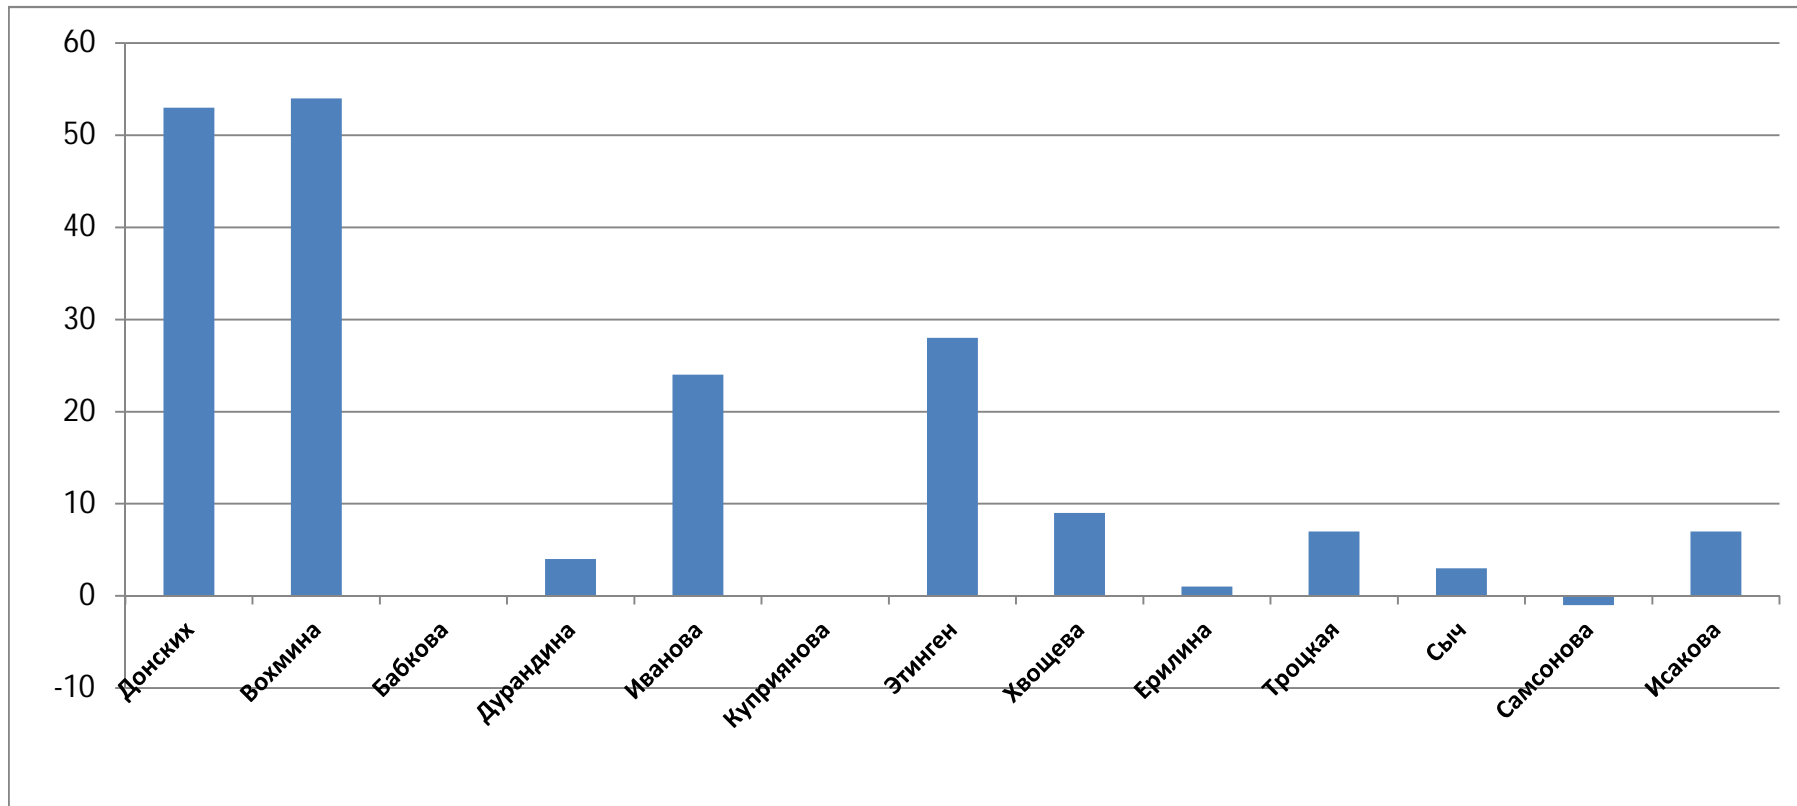

Баланс акт.игр.дейст.обор. (БАИДО)

Показатели игровой деятельности	Донских	Вохмина	Бабкова	Дурандина	Иванова	Куприянова	Этинген	Хвощева	Ерилина	Троцкая	Сыч	Самсонова	Исакова	Итого
Баланс акт.игр.дейст.обор. (БАИДО)	53	54	0	4	24	0	28	9	1	7	3	-1	7	198