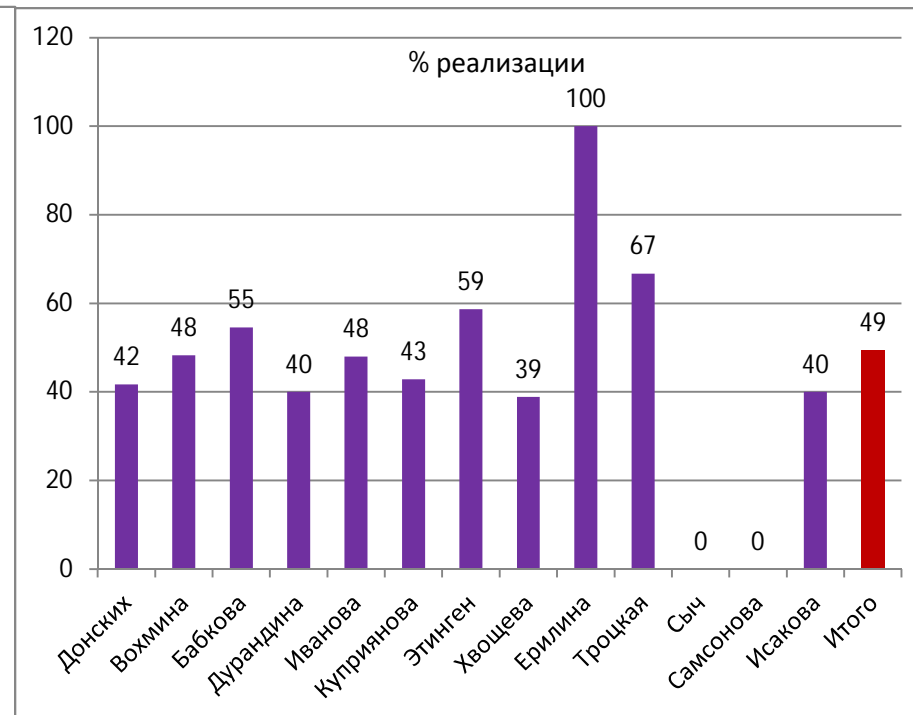

12

11

Показатели игровой деятельности		Донских	Вохмина	Бабкова	Дурандина	Иванова	Куприянова	Этинген	Хвощева	Ерилина	Троцкая	Сыч	Самсонова	Исакова	Итого
Положительная работа	Удаления	61	70	5	5	11	4	43	8	1	31	1	0	6	247
	5-ти метр.	3	5	0	0	0	0	3	0	1	5	1	0	0	18
	Отбор	92	100	19	22	47	19	55	17	4	32	6	0	14	437

Заработанные 5-ти метровые броски

БРОСКИ ПО ВОРОТАМ

6-ой лишний игрок

		Донских	Вохмина	Бабкова	Дурандина	Иванова	Куприянова	Этинген	Хвощева	Ерилина	Троцкая	Сыч	Самсонова	Исакова	Итого
6-ой лишний игрок	Всего	36	29	11	15	25	7	46	18	1	18	0	0	15	221
	Забито	15	14	6	6	12	3	27	7	1	12	0	0	6	109
	% реализации	42	48	55	40	48	43	59	39	100	67	####	####	40	49,32

Удары с места

		Донских	Вохмина	Бабкова	Дурандина	Иванова	Куприянова	Этинген	Хвощева	Ерилина	Троцкая	Сыч	Самсонова	Исакова	Итого
С места	Всего	78	62	27	26	19	12	51	19	3	49	7	0	14	368
	Забито	27	14	4	9	2	1	7	5	0	17	1	0	3	91
	% реализации	35	23	15	35	11	8	14	26	0	35	14	###	21	25